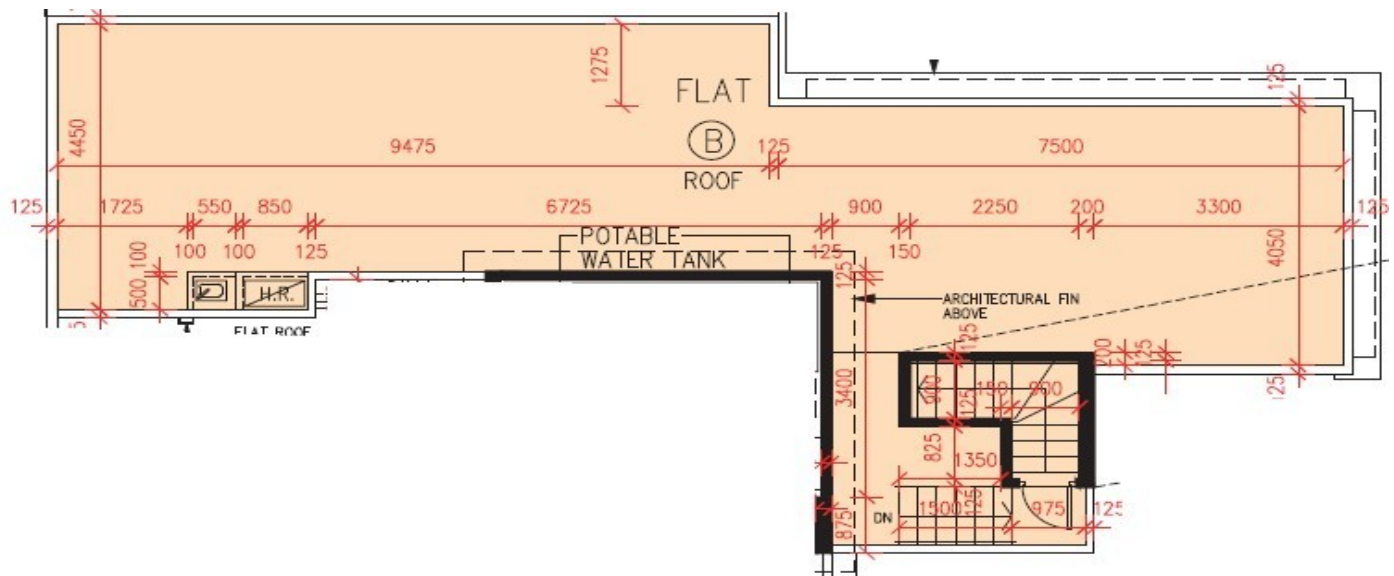

# PARK YOHO Genova

第 29 座 15 樓

B 室 - 單位平面圖

實用面積 : 1223 呎

平台 : 117 呎

天台 : 789 呎

梯屋 : 31 呎

\* 本單位平面圖只作參考及內部使用。