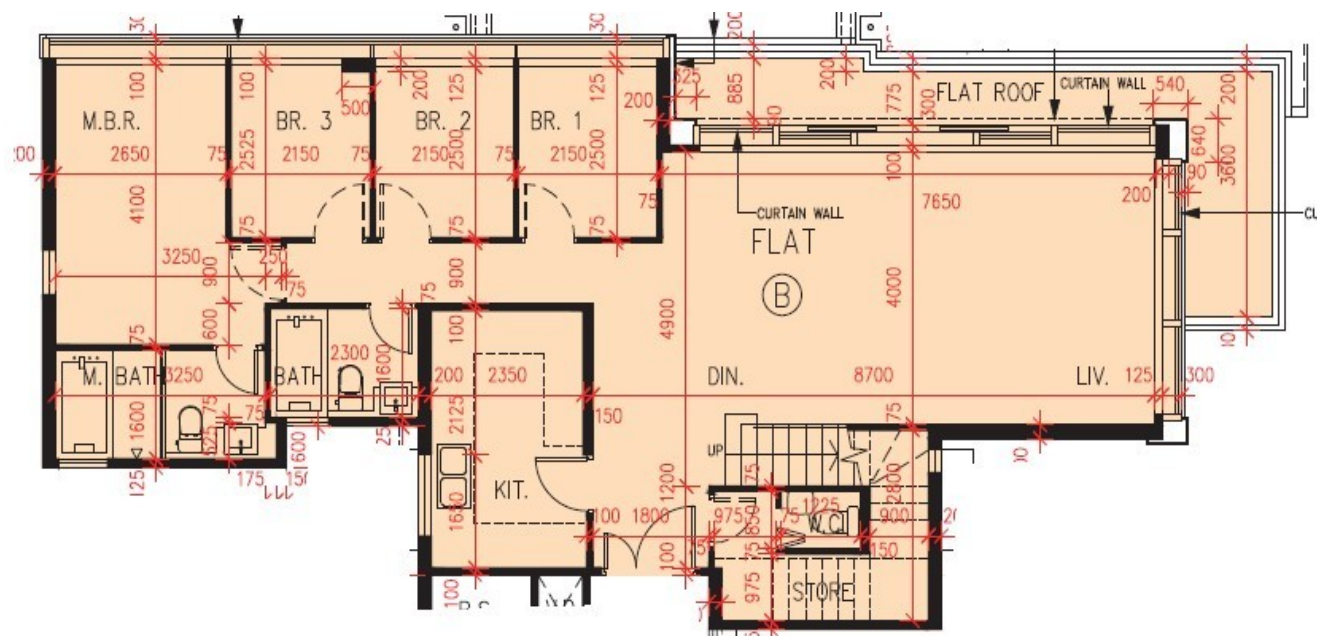

# PARK YOHO Genova

第 29 座 15 樓

B 室 - 單位平面圖

實用面積 : 1223 呎

平台 : 117 呎

天台 : 789 呎

梯屋 : 31 呎

\* 本單位平面圖只作參考及內部使用。