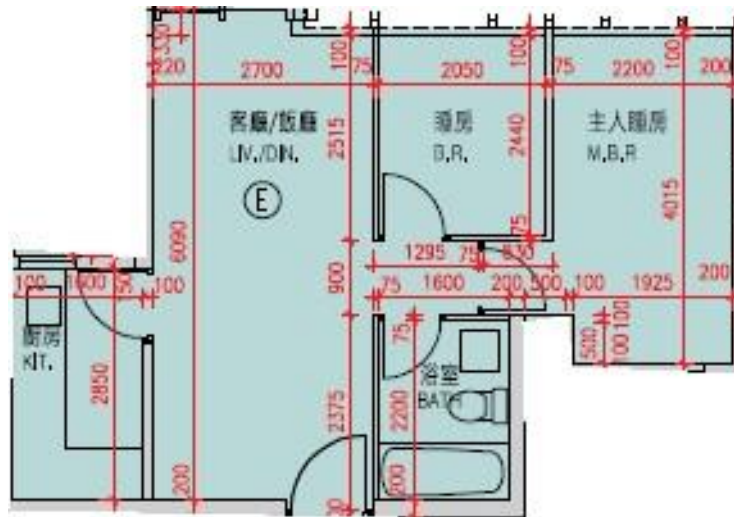

Monterey

第7B座

2樓E室-單位平面圖

實用面積:503呎

*本單位平面圖只作參考及內部使用。