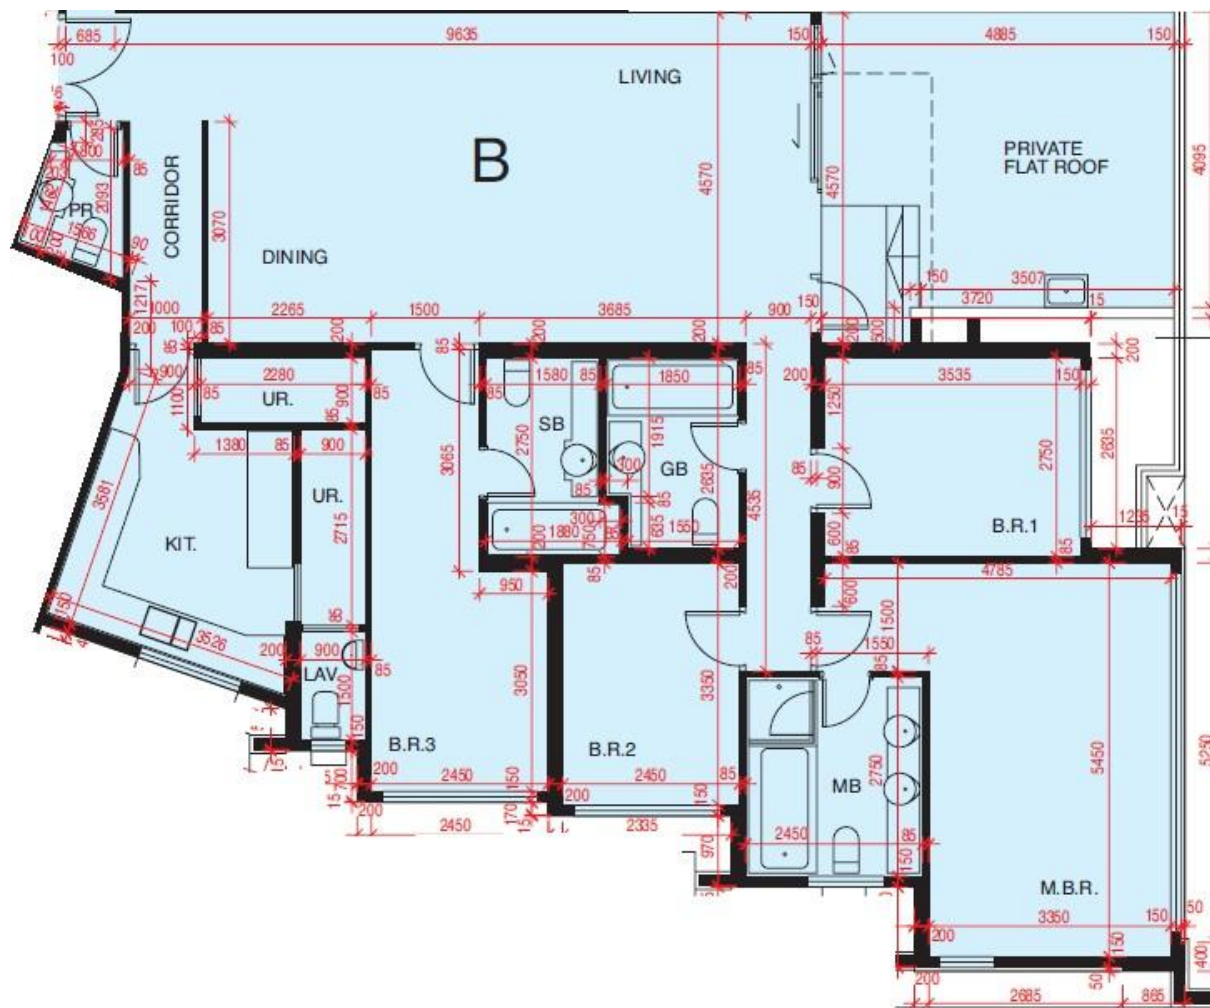

# 星漣海 Seanorama 第1座

## 1樓B室-單位平面圖

實用面積:1600呎

\*本單位平面圖只作參考及內部使用。