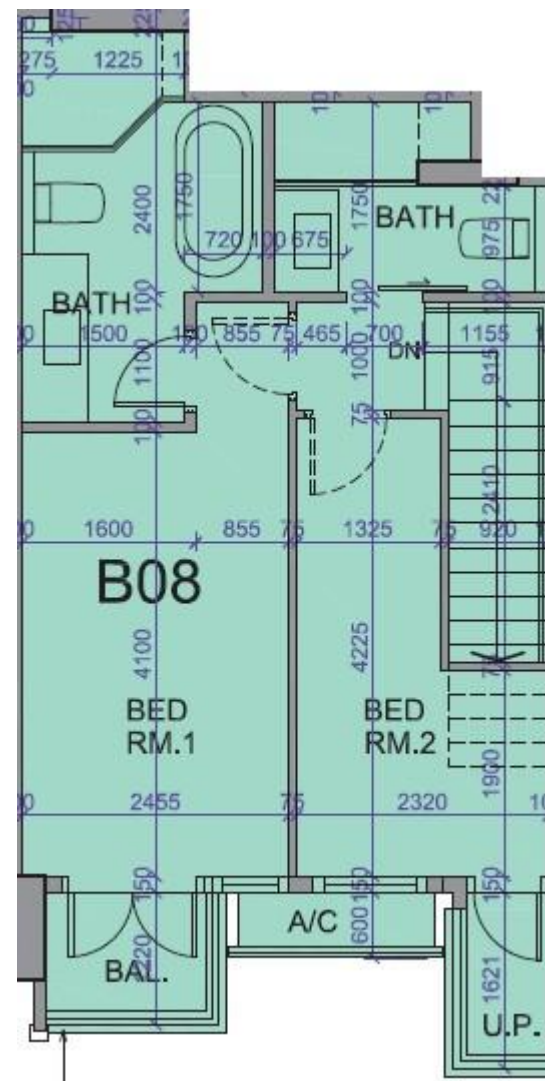

薈薈 the met. Acappella  
2翼1+2樓B08室-單位平面圖

實用面積:786呎

露台: 22呎

工作平台: 16呎

花園: 109呎

\*本單位平面圖只作參考及內部使用。