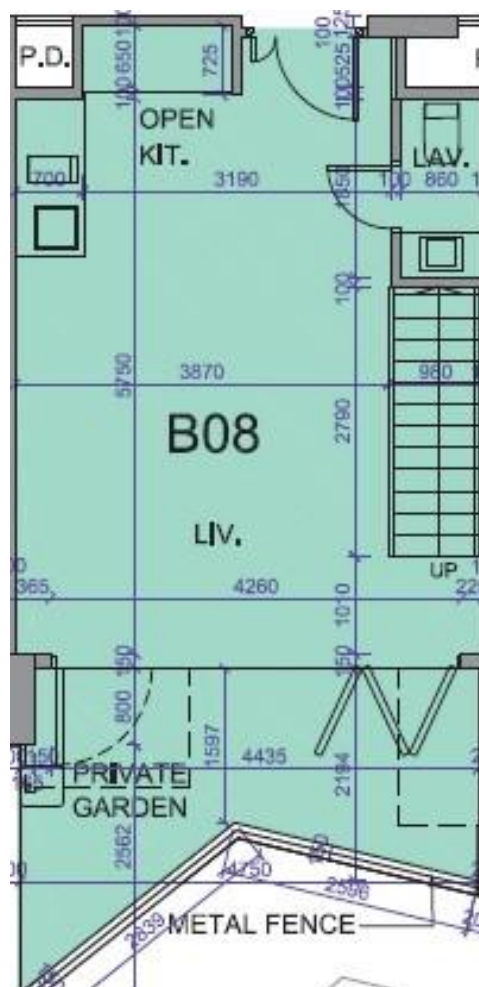

薈薈 the met. Acappella  
2翼1+2樓B08室-單位平面圖

實用面積:786呎

露台: 22呎

工作平台: 16呎

花園: 109呎

\*本單位平面圖只作參考及內部使用。