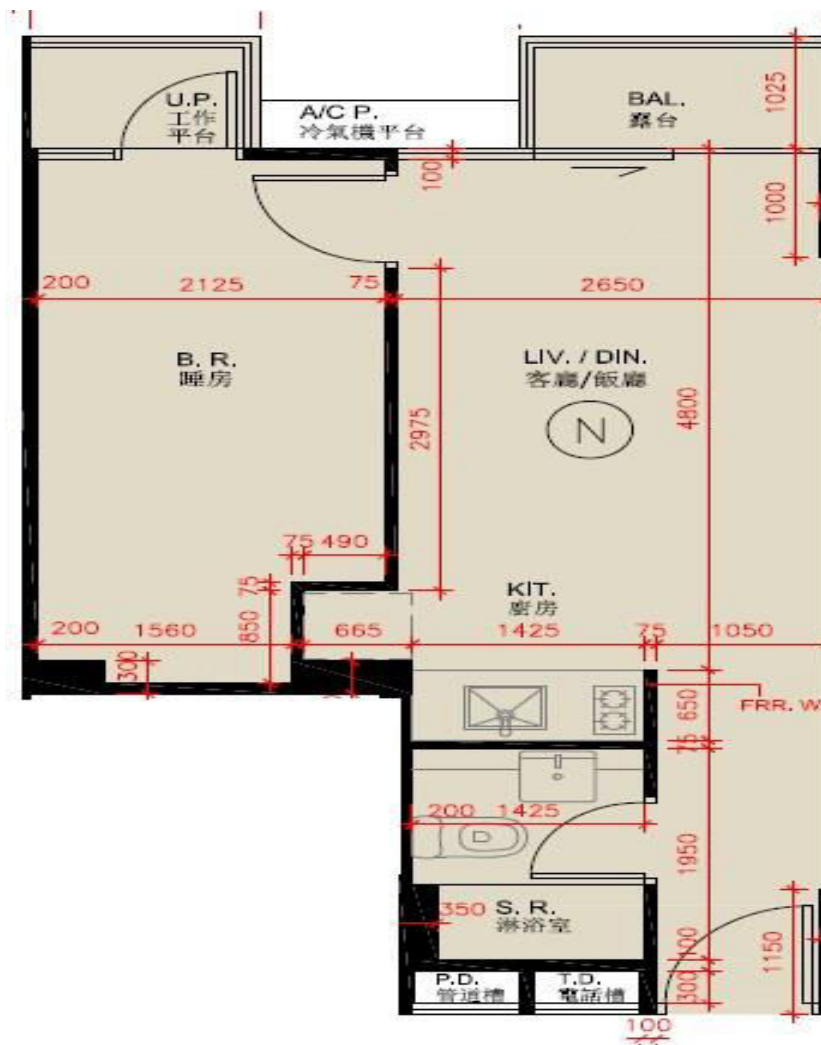

尚澄第1座

6樓N室

實用面積:390呎

露台:22呎

工作平台:16呎

\*本單位平面圖只作參考及內部使用。