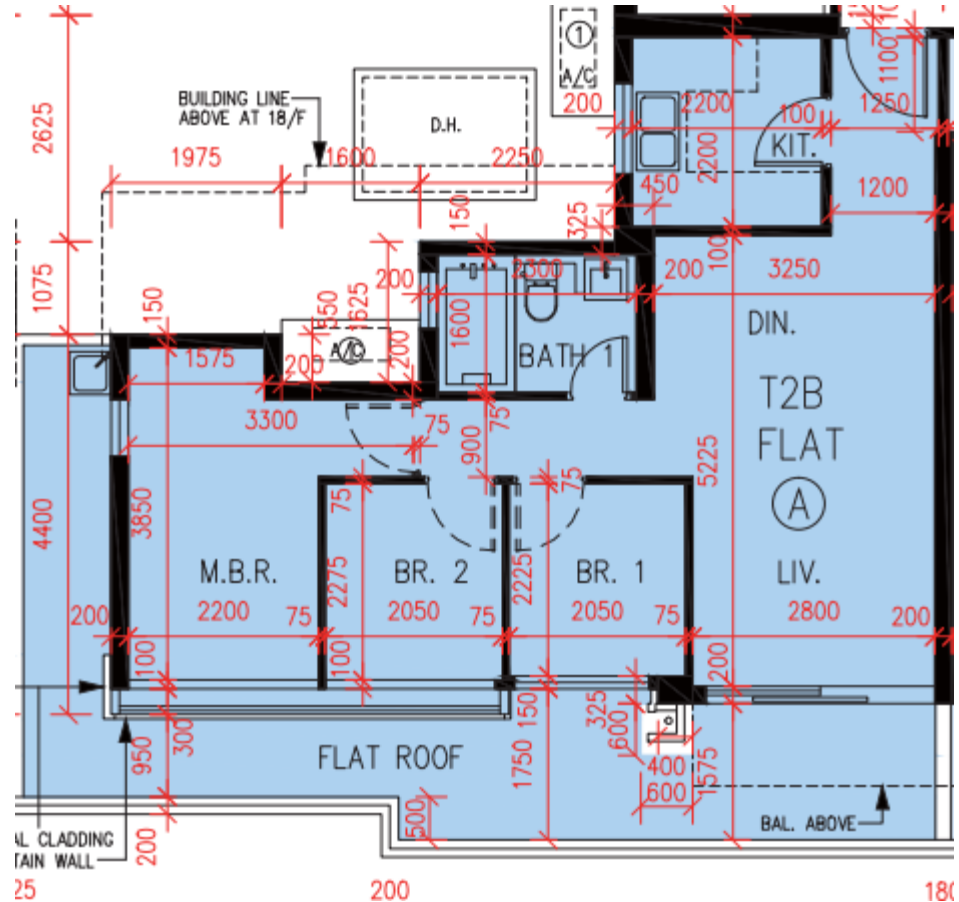

PARK YOHO Venezia – 第2B座 - 2樓

A單位平面圖

實用面積:

A: 612呎

*本單位平面圖只作參考及內部使用。