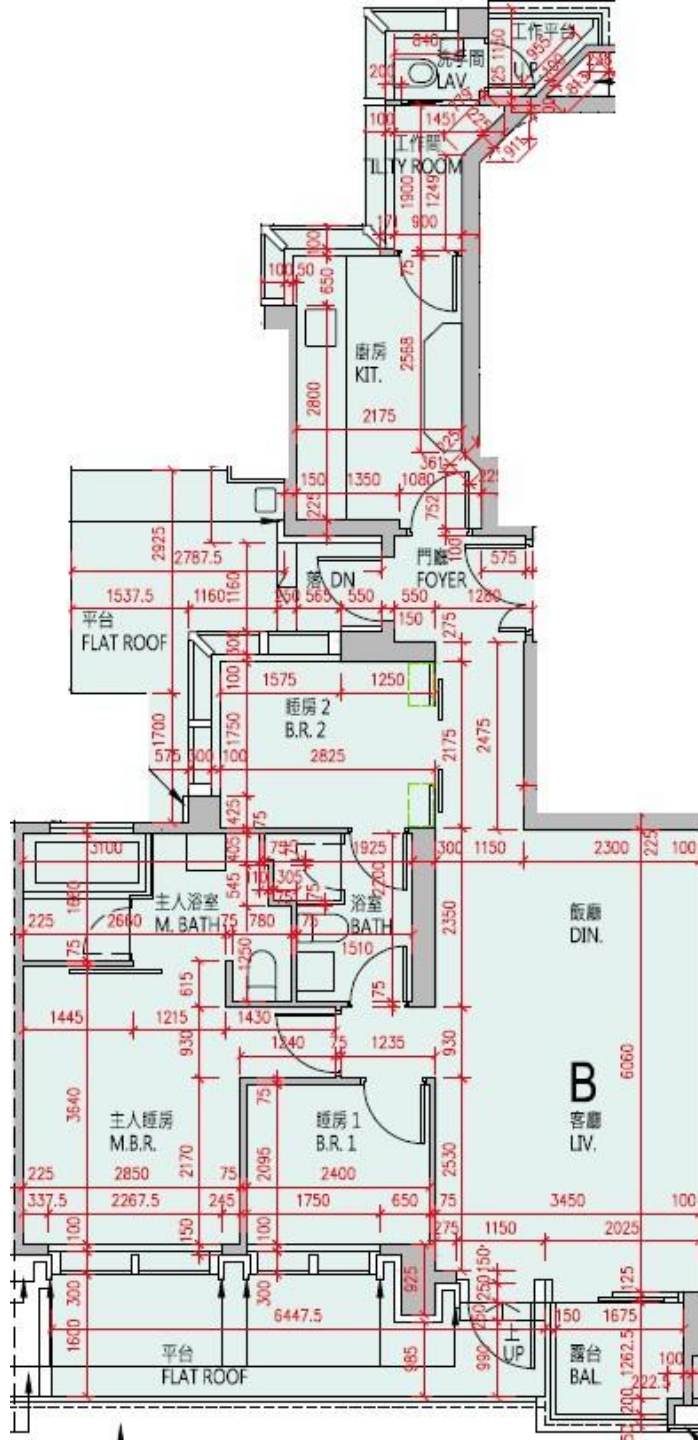

高爾夫·御苑 Eden Manor
 6座1樓B室-單位平面圖
 實用面積:961呎
 露台: 32呎
 工作平台: 16呎

*本單位平面圖只作參考及內部使用。