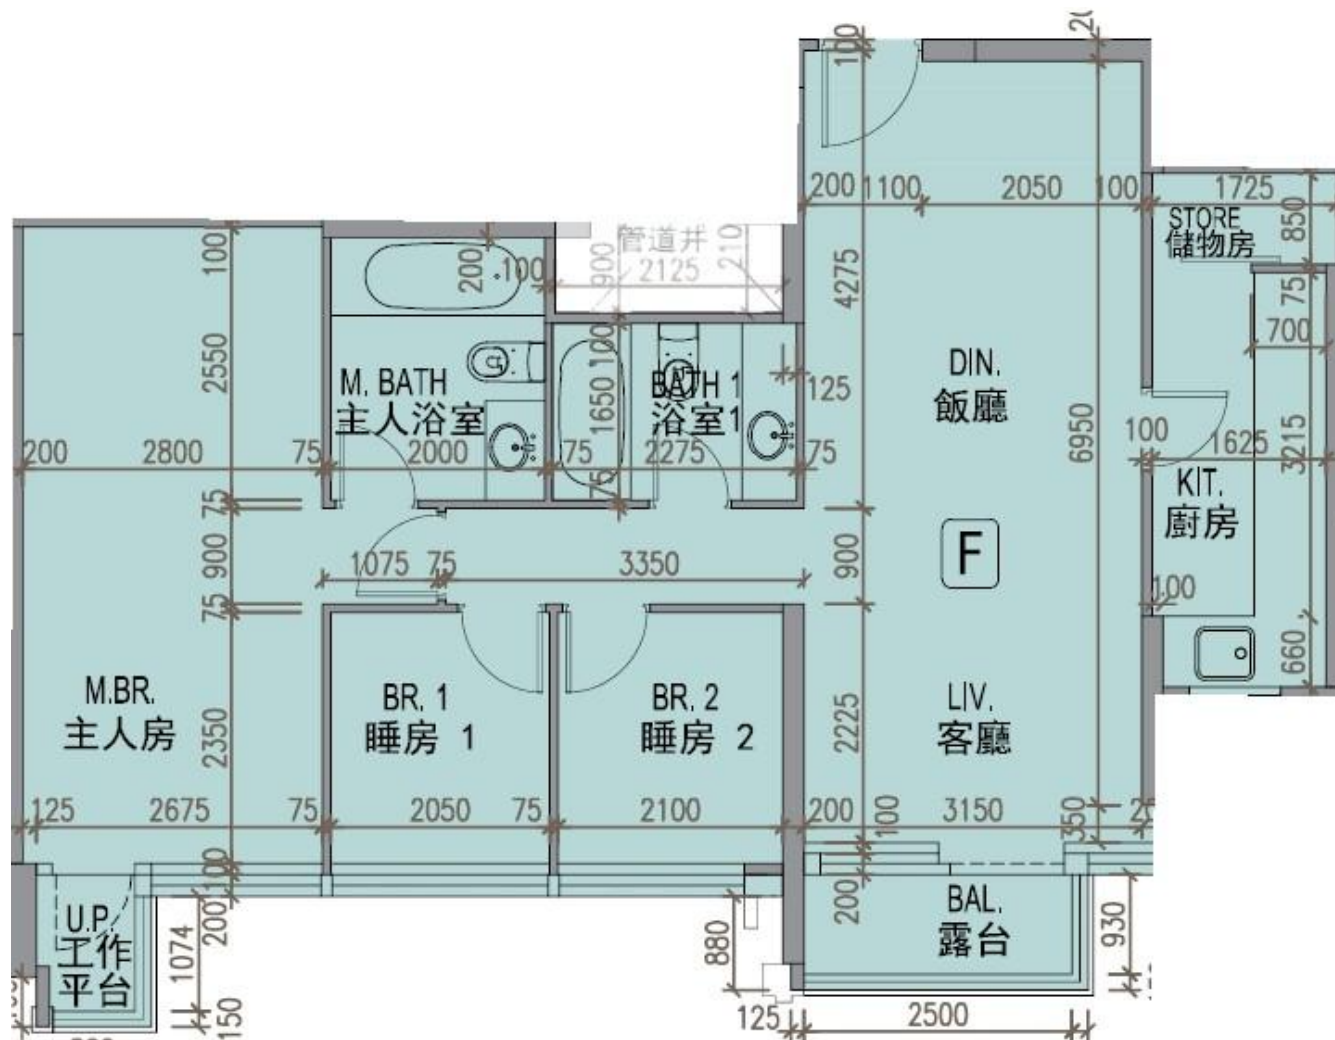

龍譽 Vibe Centro
 第2B座
 37樓F室-單位平面圖
 實用面積:909呎
 露台:31呎

*本單位平面圖只作參考及內部使用。