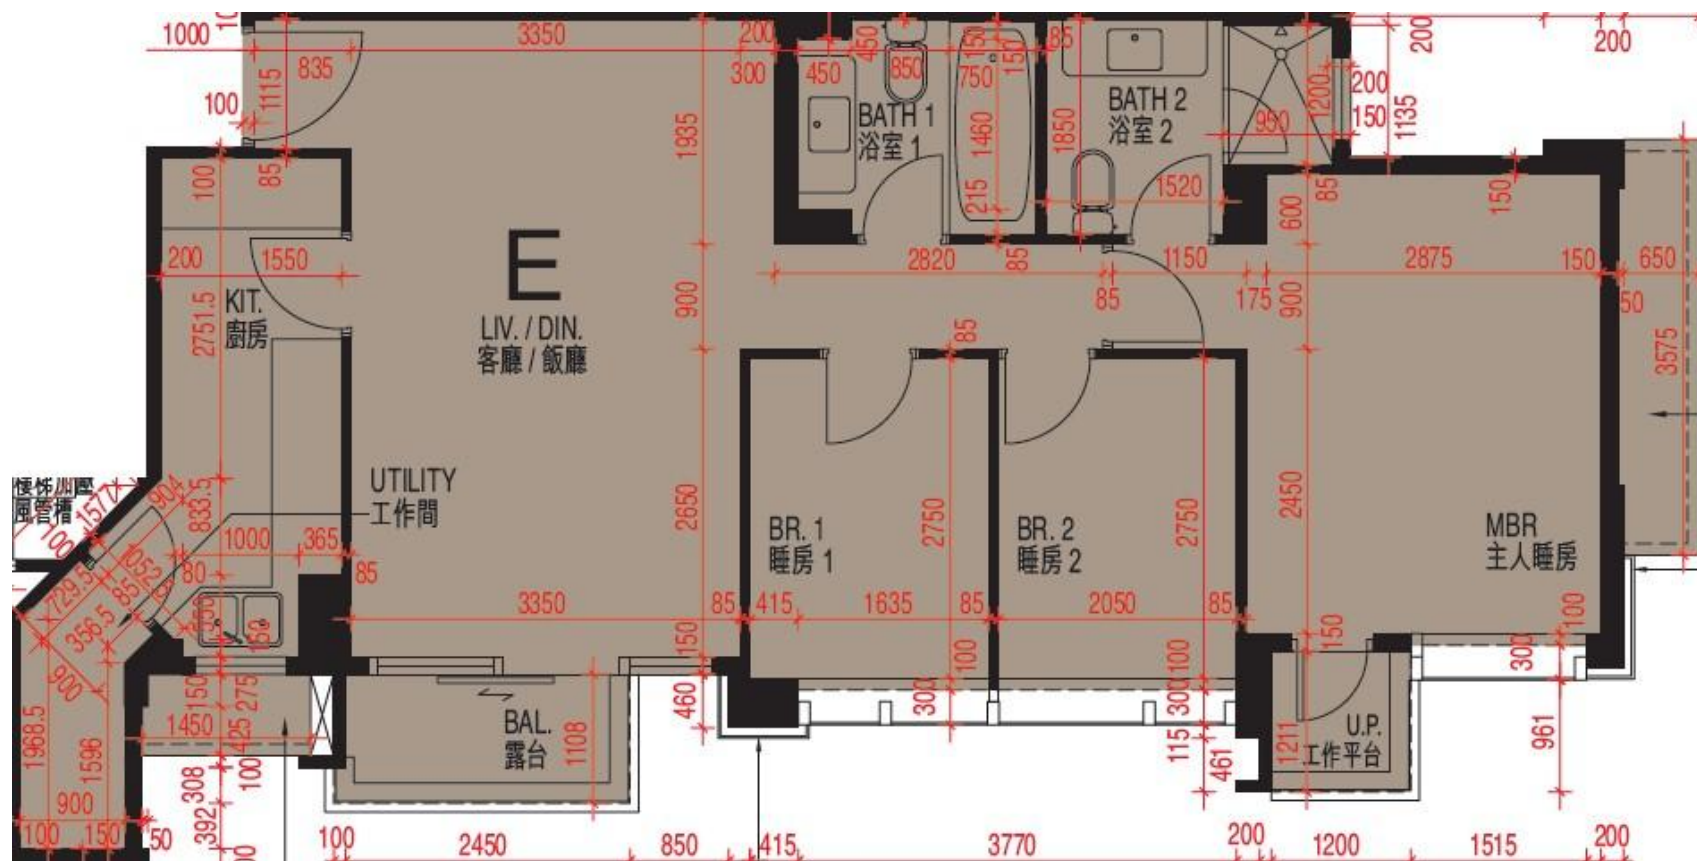

# MY CENTRAL 21樓E室-單位平面圖

實用面積: 839呎

露台: 30呎

工作平台: 16呎

\*本單位平面圖只作參考及內部使用。