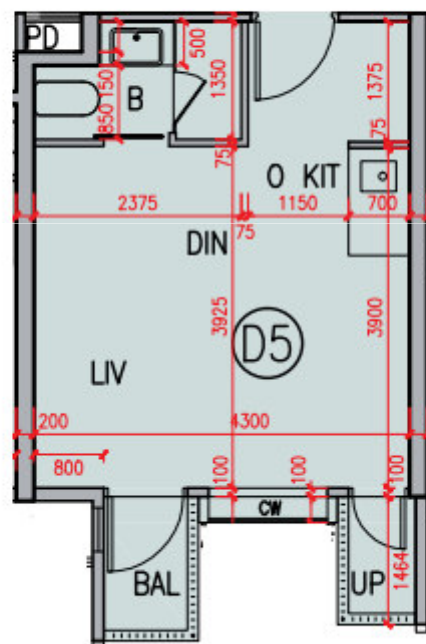

SKYPARK
SKYPARK 五樓至十六樓D5單
位平面圖
實用面積:315呎

*本單位平面圖只作參考及內部使用