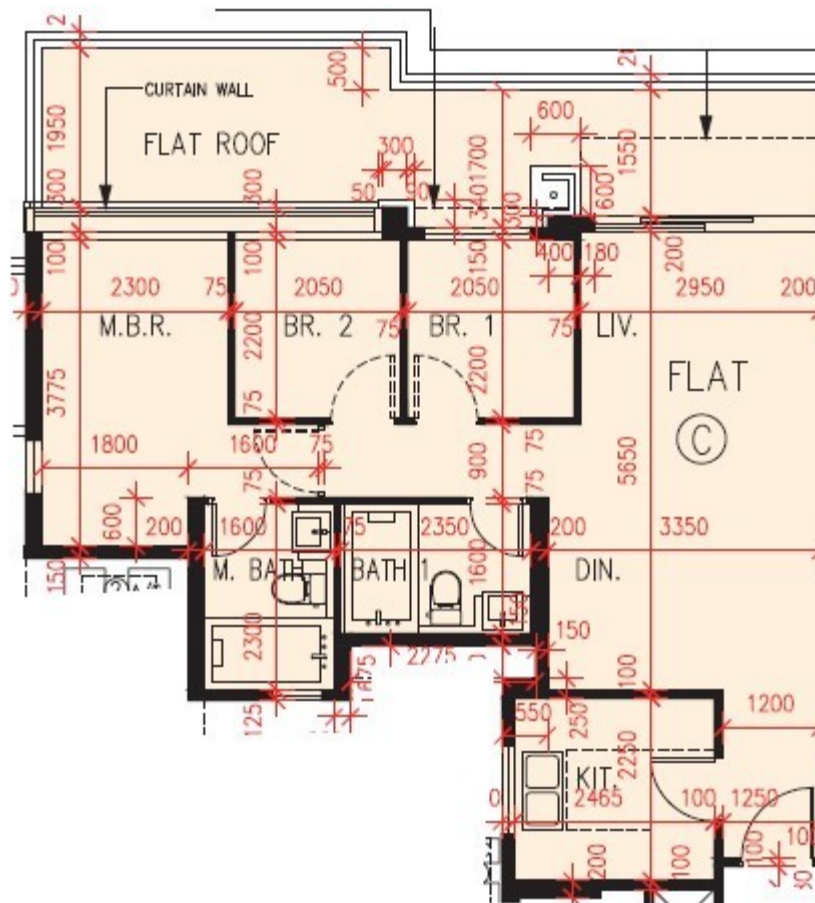

PARK YOHO Genova

第 19 座

2,3,5-12 樓

C 室 - 單位平面圖

實用面積 : 713 呎

露台 : 31 呎

* 本單位平面圖只作參考及內部使用。