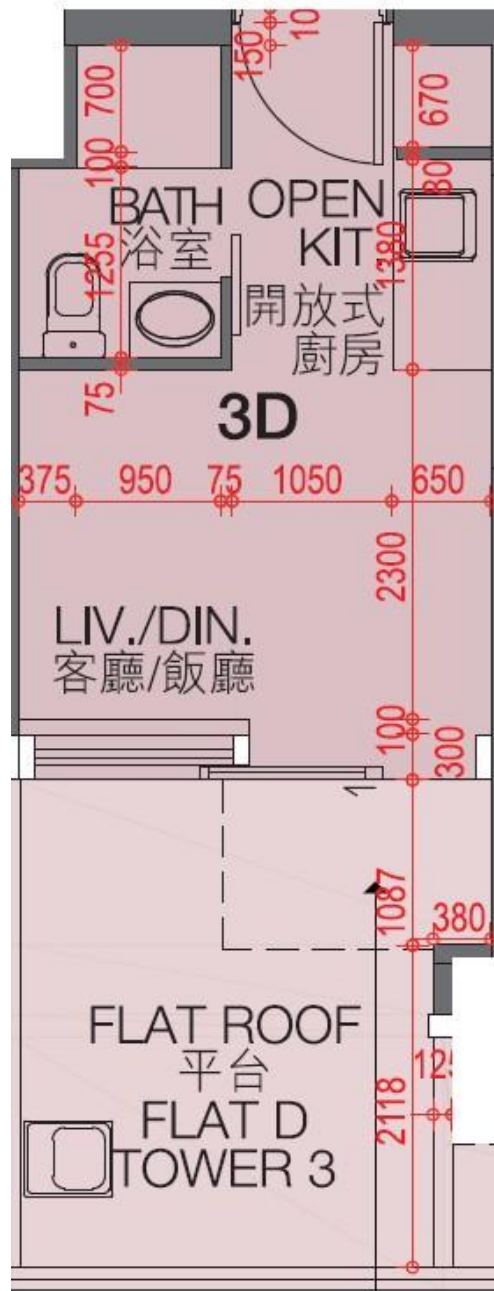

翰林峰 Novum West
3座5樓D室-單位平面圖

實用面積:177呎

露台: 0呎

工作平台: 0呎

*本單位平面圖只作參考及內部使用。