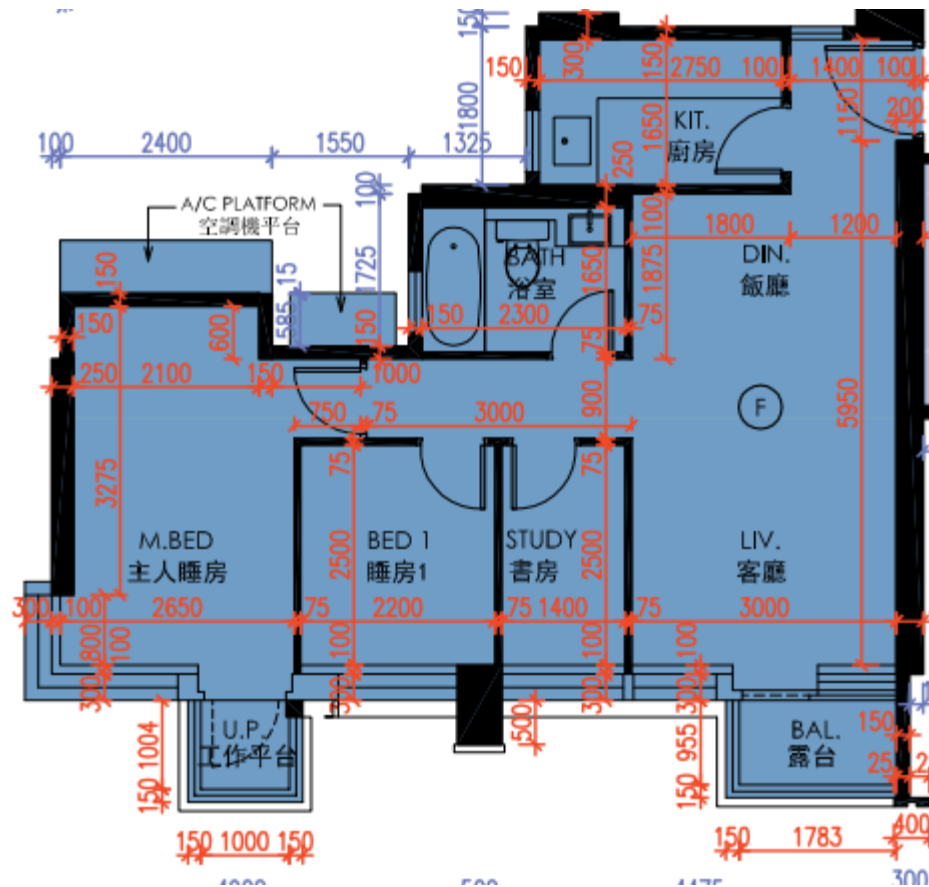

皓畋- 第3座 - 27樓

F單位平面圖

實用面積:

F: 689呎

*本單位平面圖只作參考及內部使用。