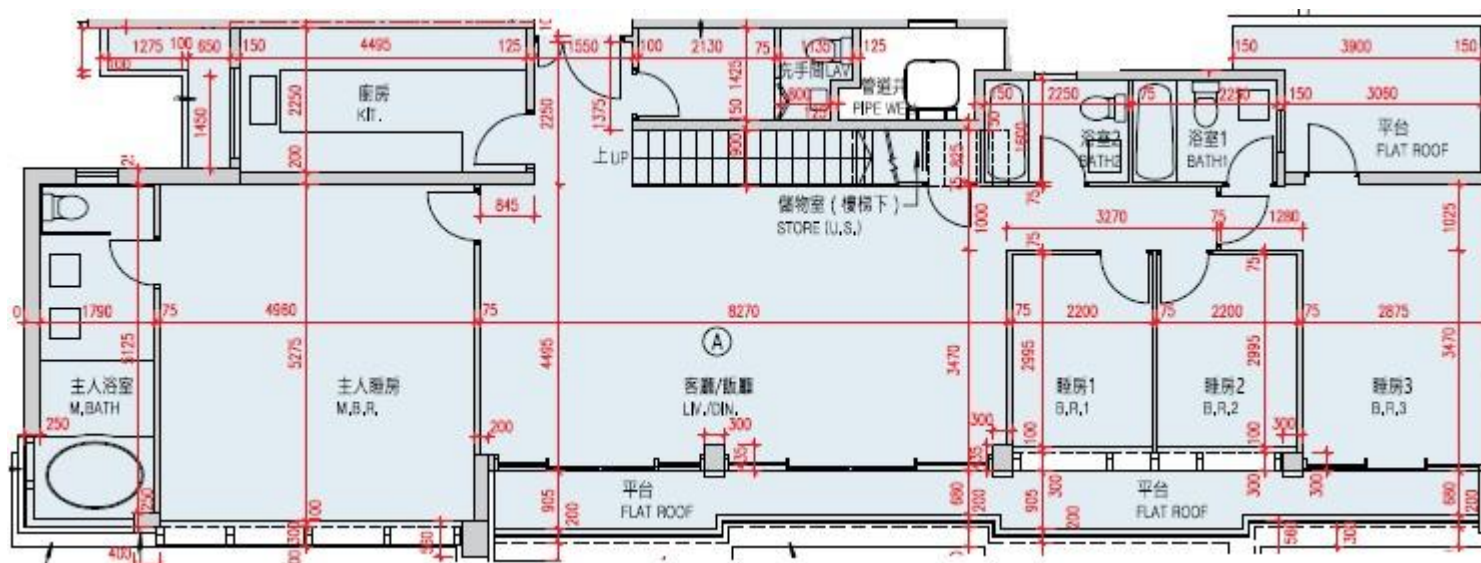

Monterey

第2A座

17樓A室-單位平面圖

實用面積:1629呎

*本單位平面圖只作參考及內部使用。