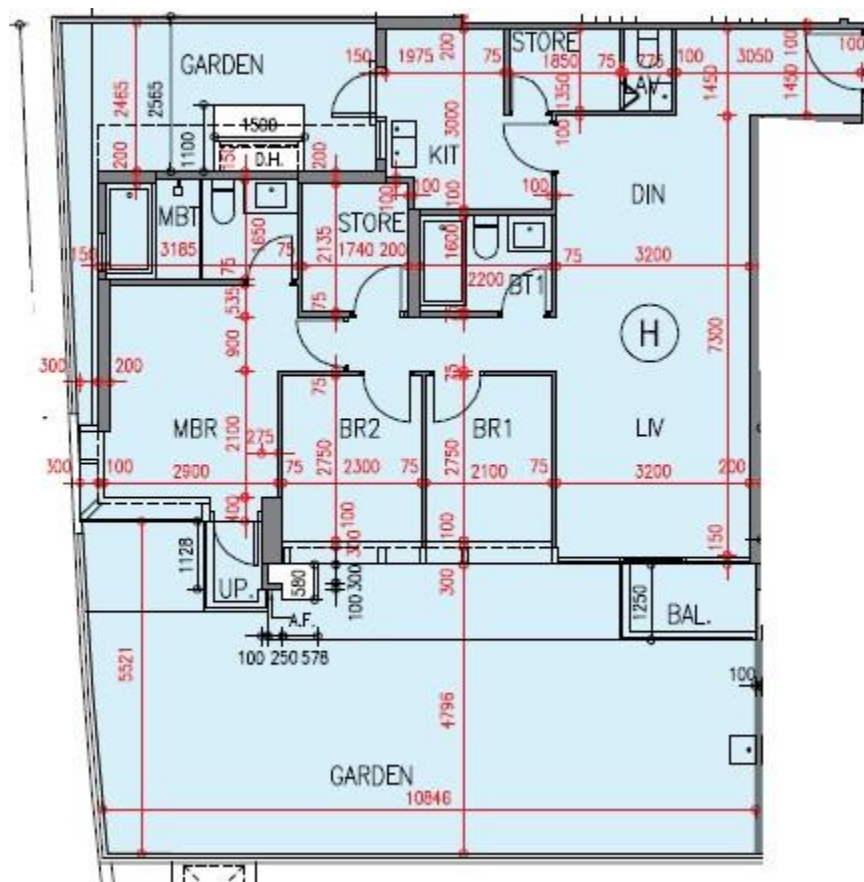

逸瓏園 The Mediterranean
第1座

G樓H室-單位平面圖

實用面積:1005呎

露台:32呎

*本單位平面圖只作參考及內部使用。