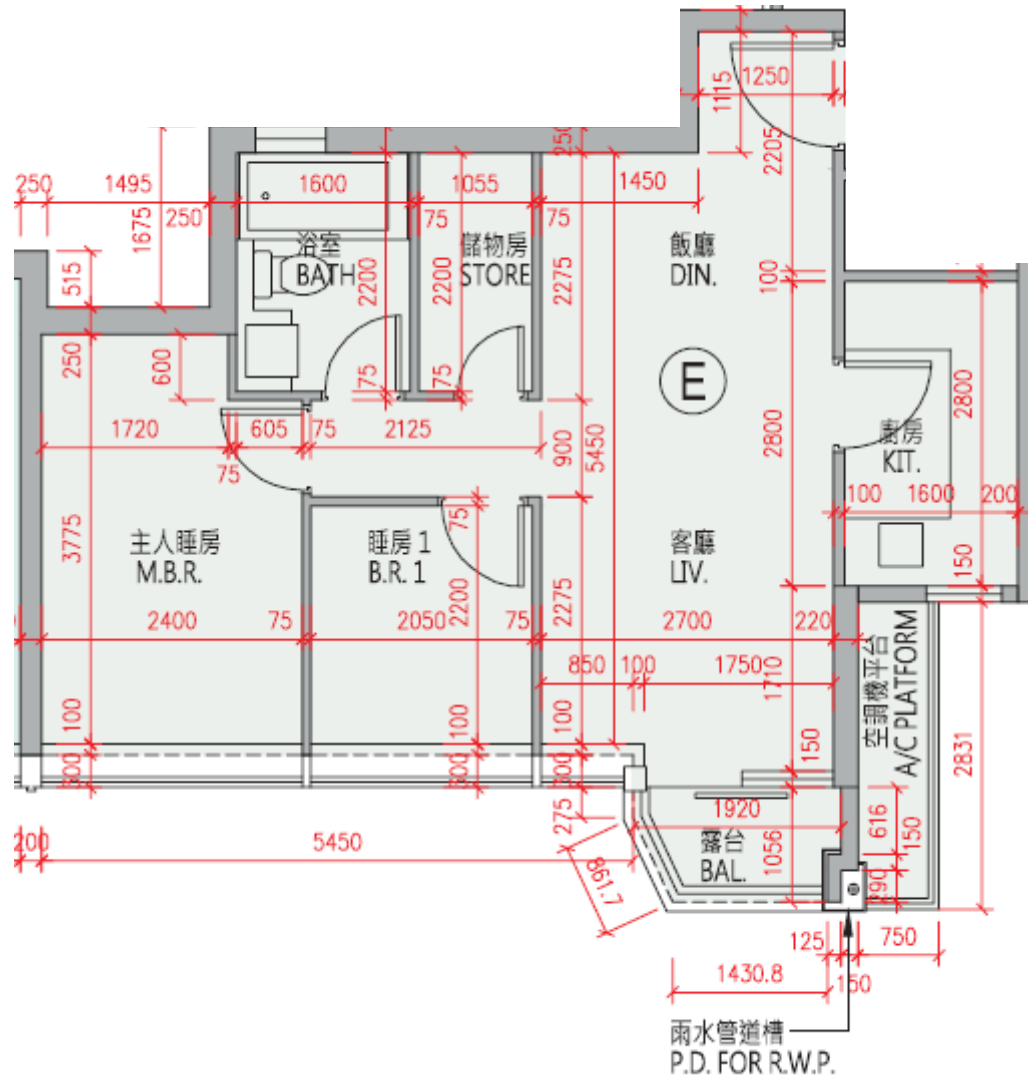

# The Parkside 第1A座

5-12, 15-18樓

E單位平面圖

實用面積:560呎

\*本單位平面圖只作參考及內部使用。