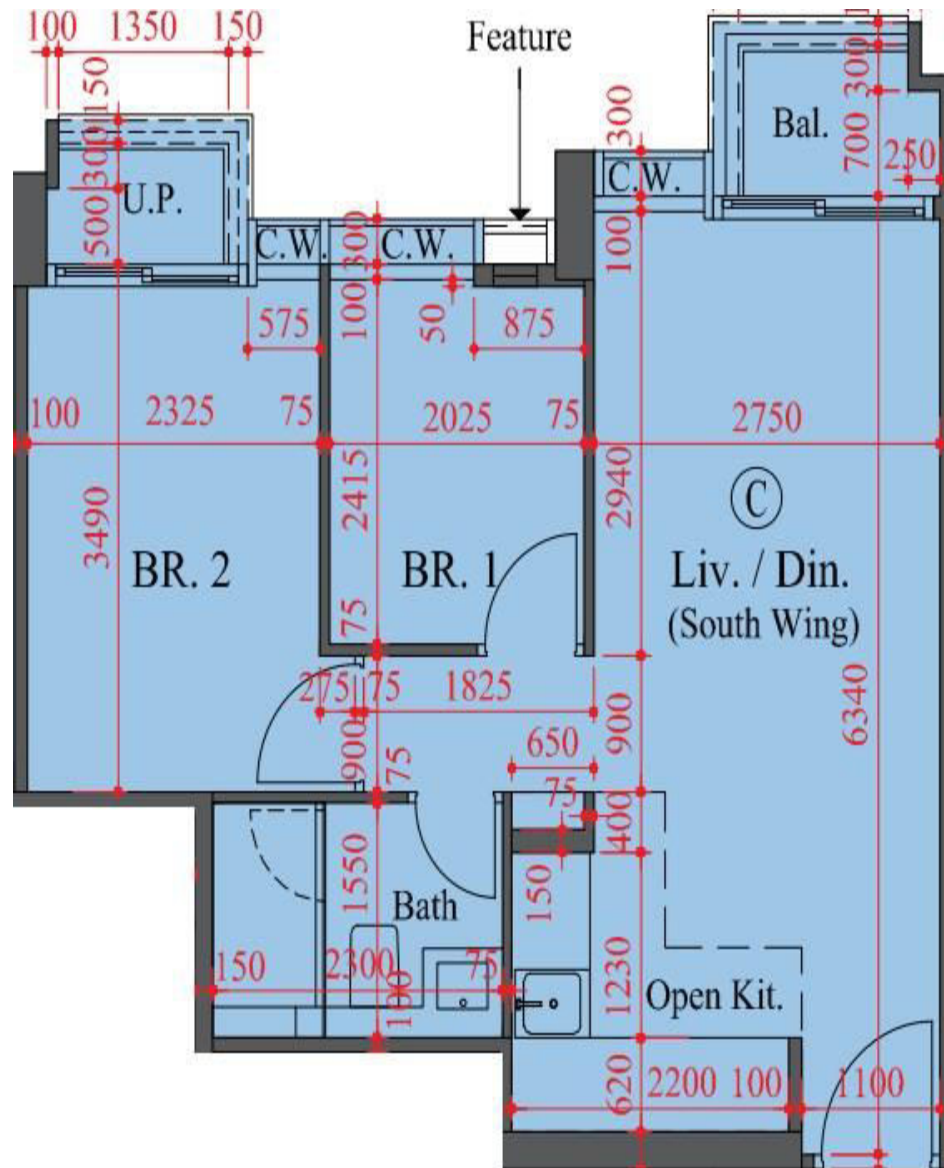

雙寓南翼3樓C室  
實用面積:484尺  
露台:22尺  
工作平台:16尺

\*本單位平面圖只作參考及內部使用。