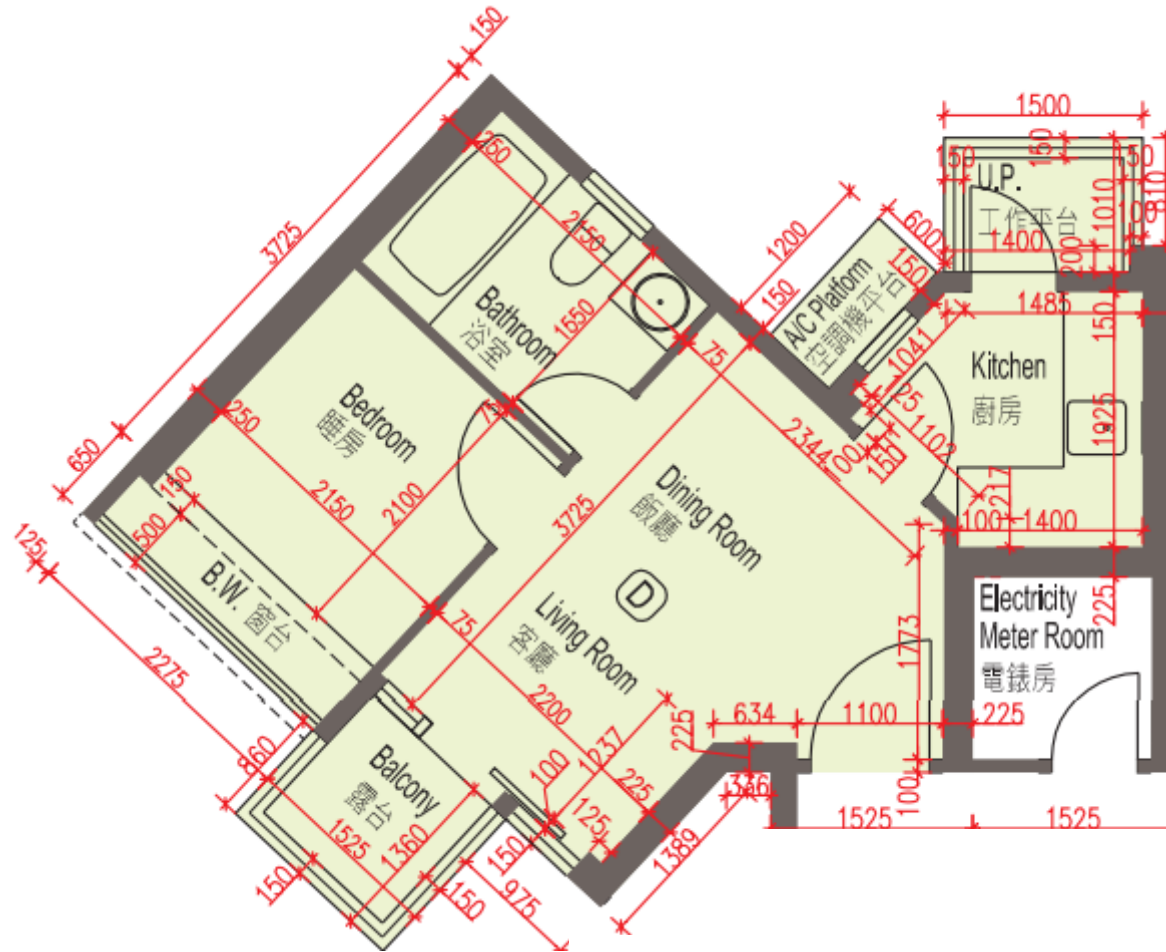

利·港灣

11-19樓

D單位平面圖

實用面積:321呎

*本單位平面圖只作參考及內部使用。

Pricerite 實惠