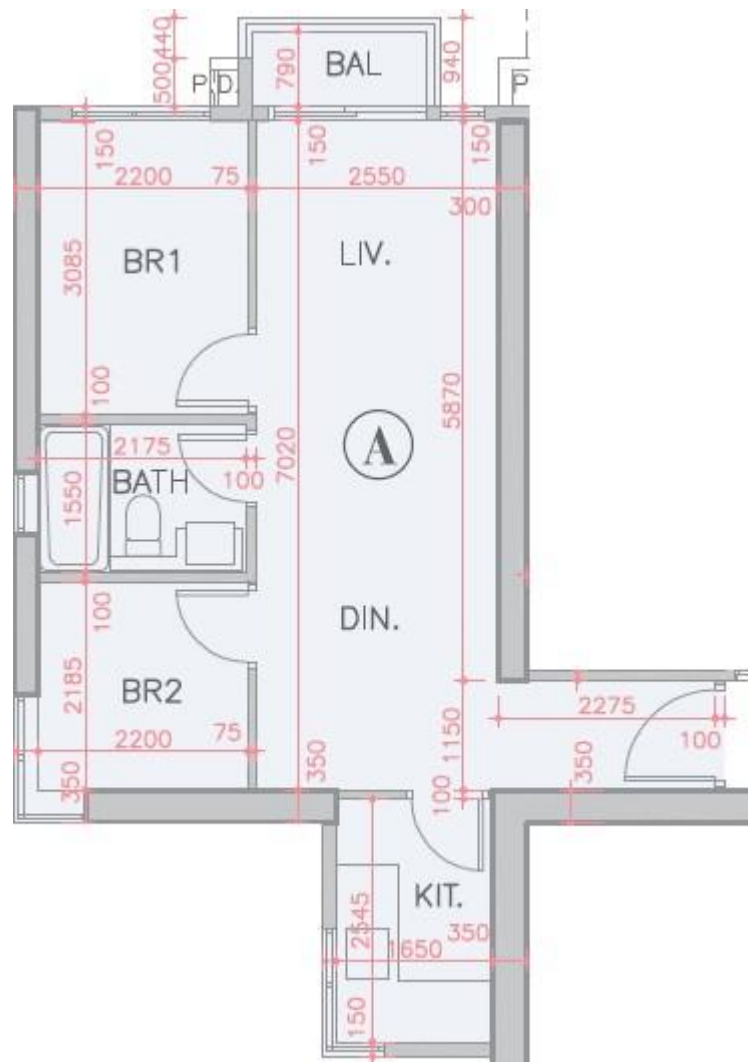

全城匯 Parc City
7座23,25-28樓A室-單位平面圖
實用面積:538呎
露台:22呎

*本單位平面圖只作參考及內部使用。