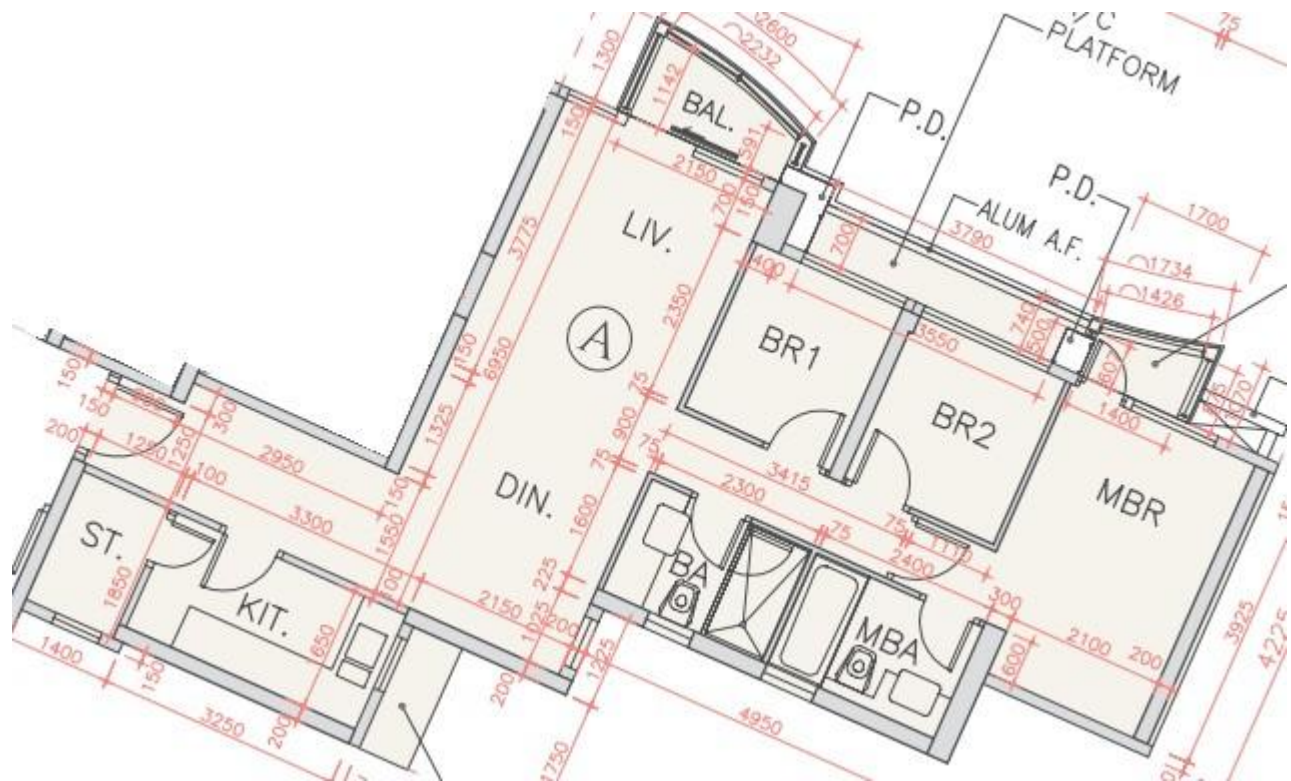

海翩滙 The Papillons 5座

17至20樓A室實用面積:

單位：871呎

露台：29呎

工作平台：16呎

*本單位平面圖只作參考及內部使用。