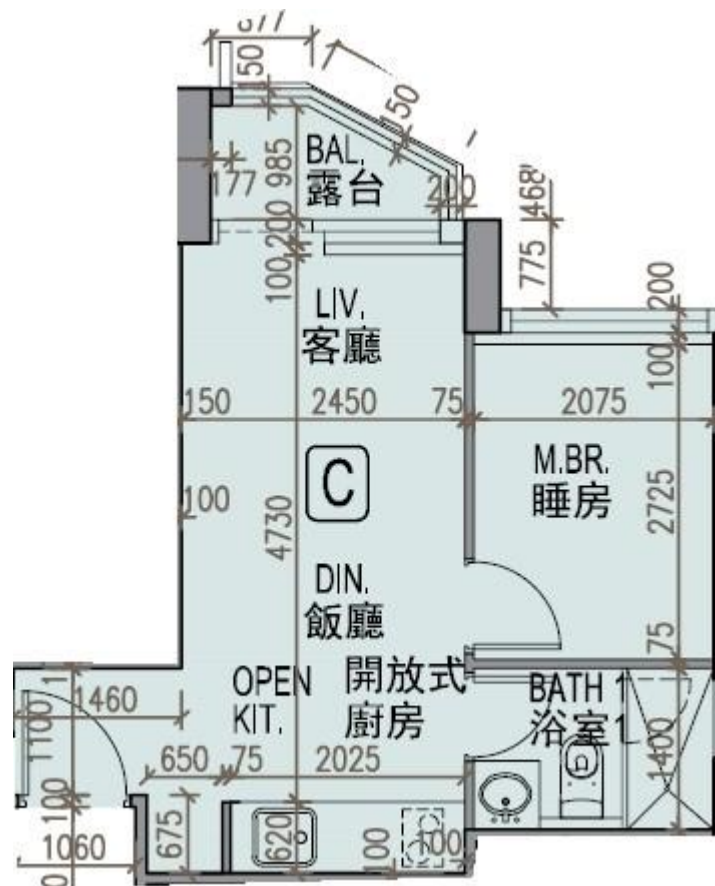

龍譽 Vibe Centro  
 第2B座  
 35樓C室-單位平面圖  
 實用面積:319呎  
 露台:22呎

\*本單位平面圖只作參考及內部使用。