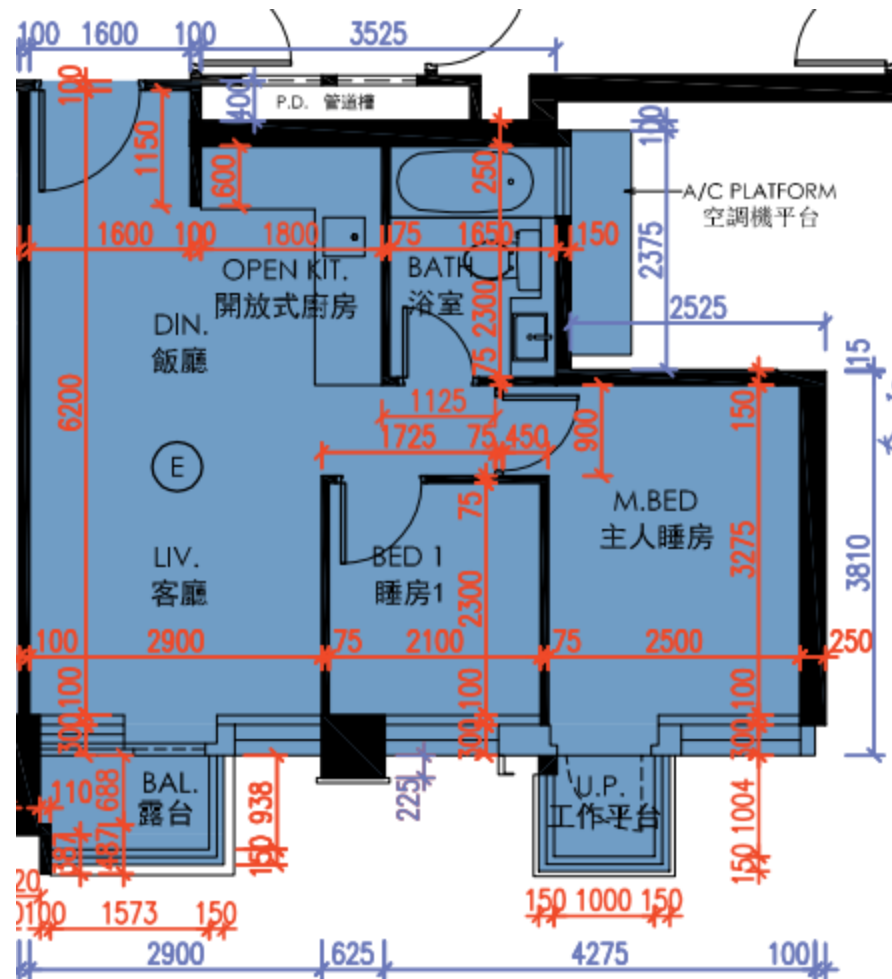

皓畋- 第1座 - 27樓

E單位平面圖

實用面積:

E: 519呎

*本單位平面圖只作參考及內部使用。

Pricerite實惠