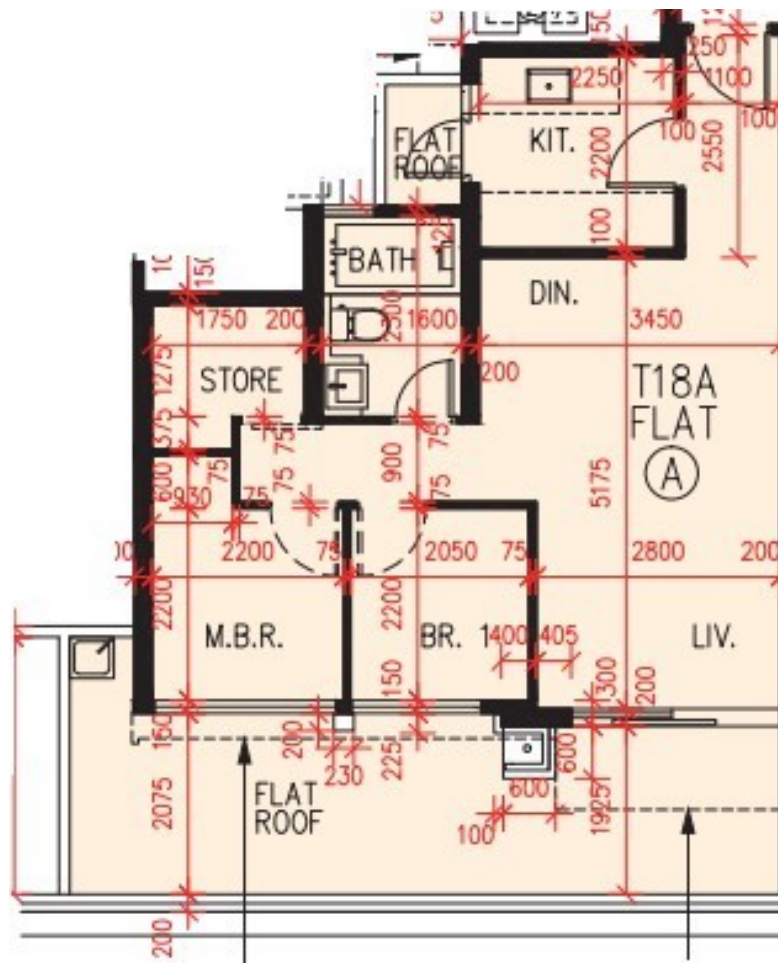

PARK YOHO Genova
第 18A 座
1 樓 A 室 - 單位平面圖
實用面積 : 533 呎
平台 : 178 呎

* 本單位平面圖只作參考及內部使用。