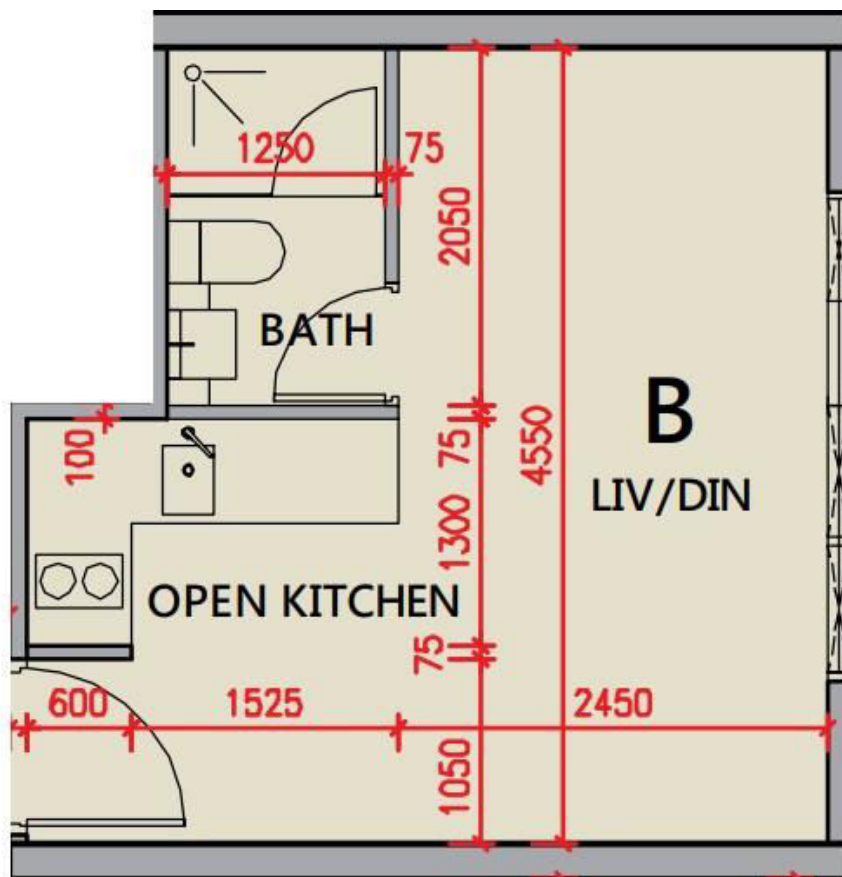

豐宴 6樓B室
平面圖
實用面積: 226尺

*本單位平面圖只作參考及內部使用。