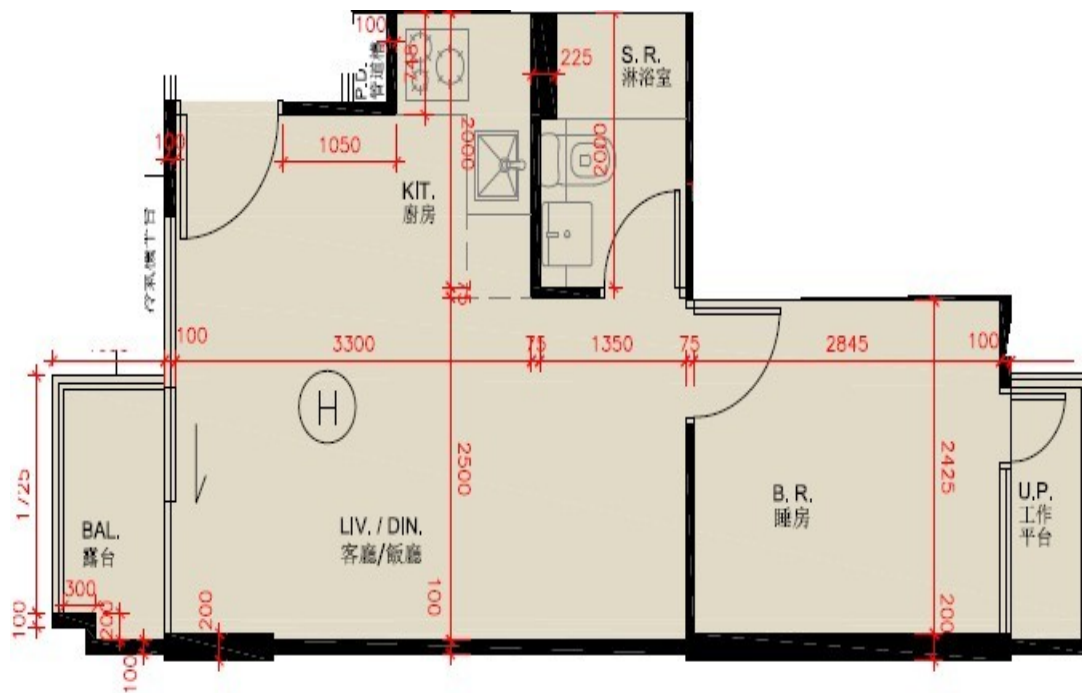

尚澄第 2 座
3,5 樓 H 室
實用面積 : 350 呎
露台 : 22 呎
工作平台 : 16 呎

* 本單位平面圖只作參考及內部使用。