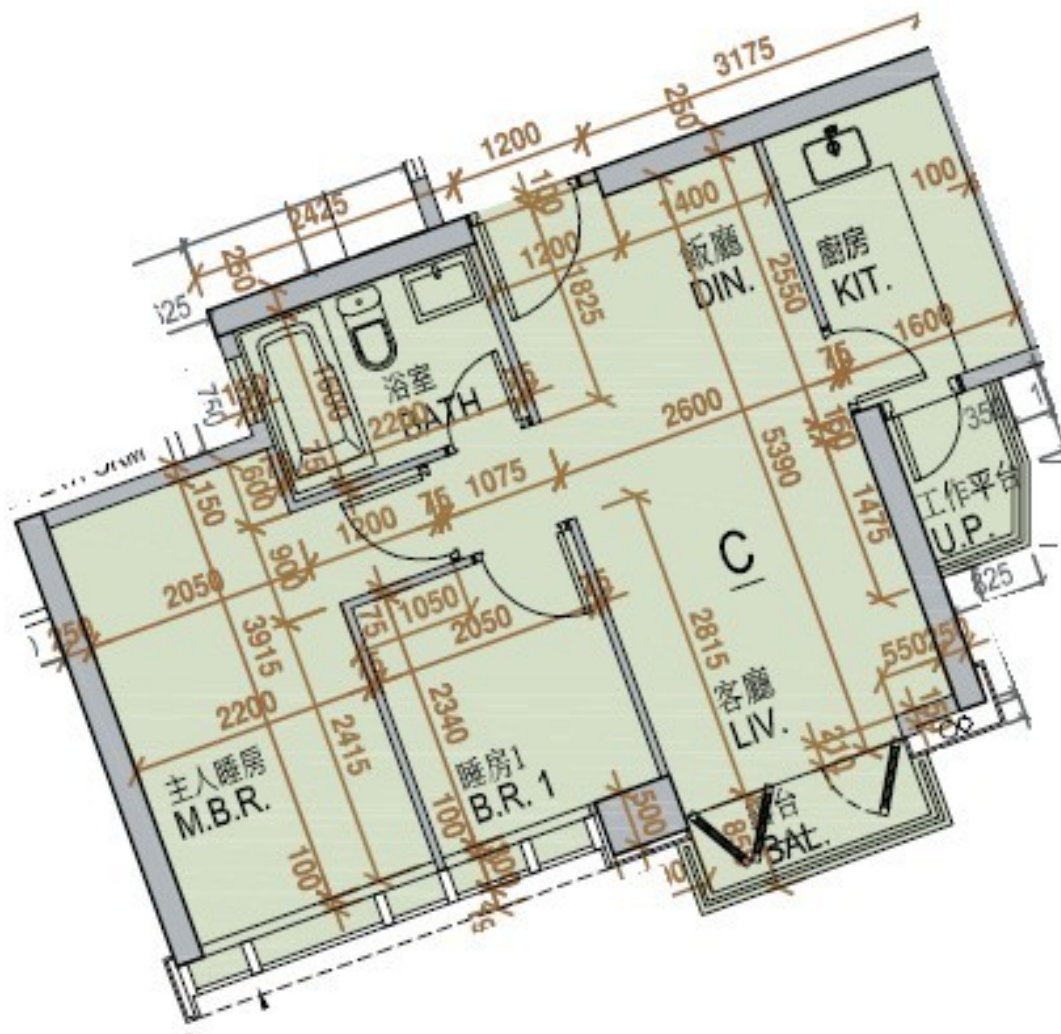

One Homantin
6座18樓
C室 - 平面圖
實用面積 : 512 呎
露台 : 22 呎
工作平台 : 16 呎

* 本單位平面圖只作參考及內部使用。