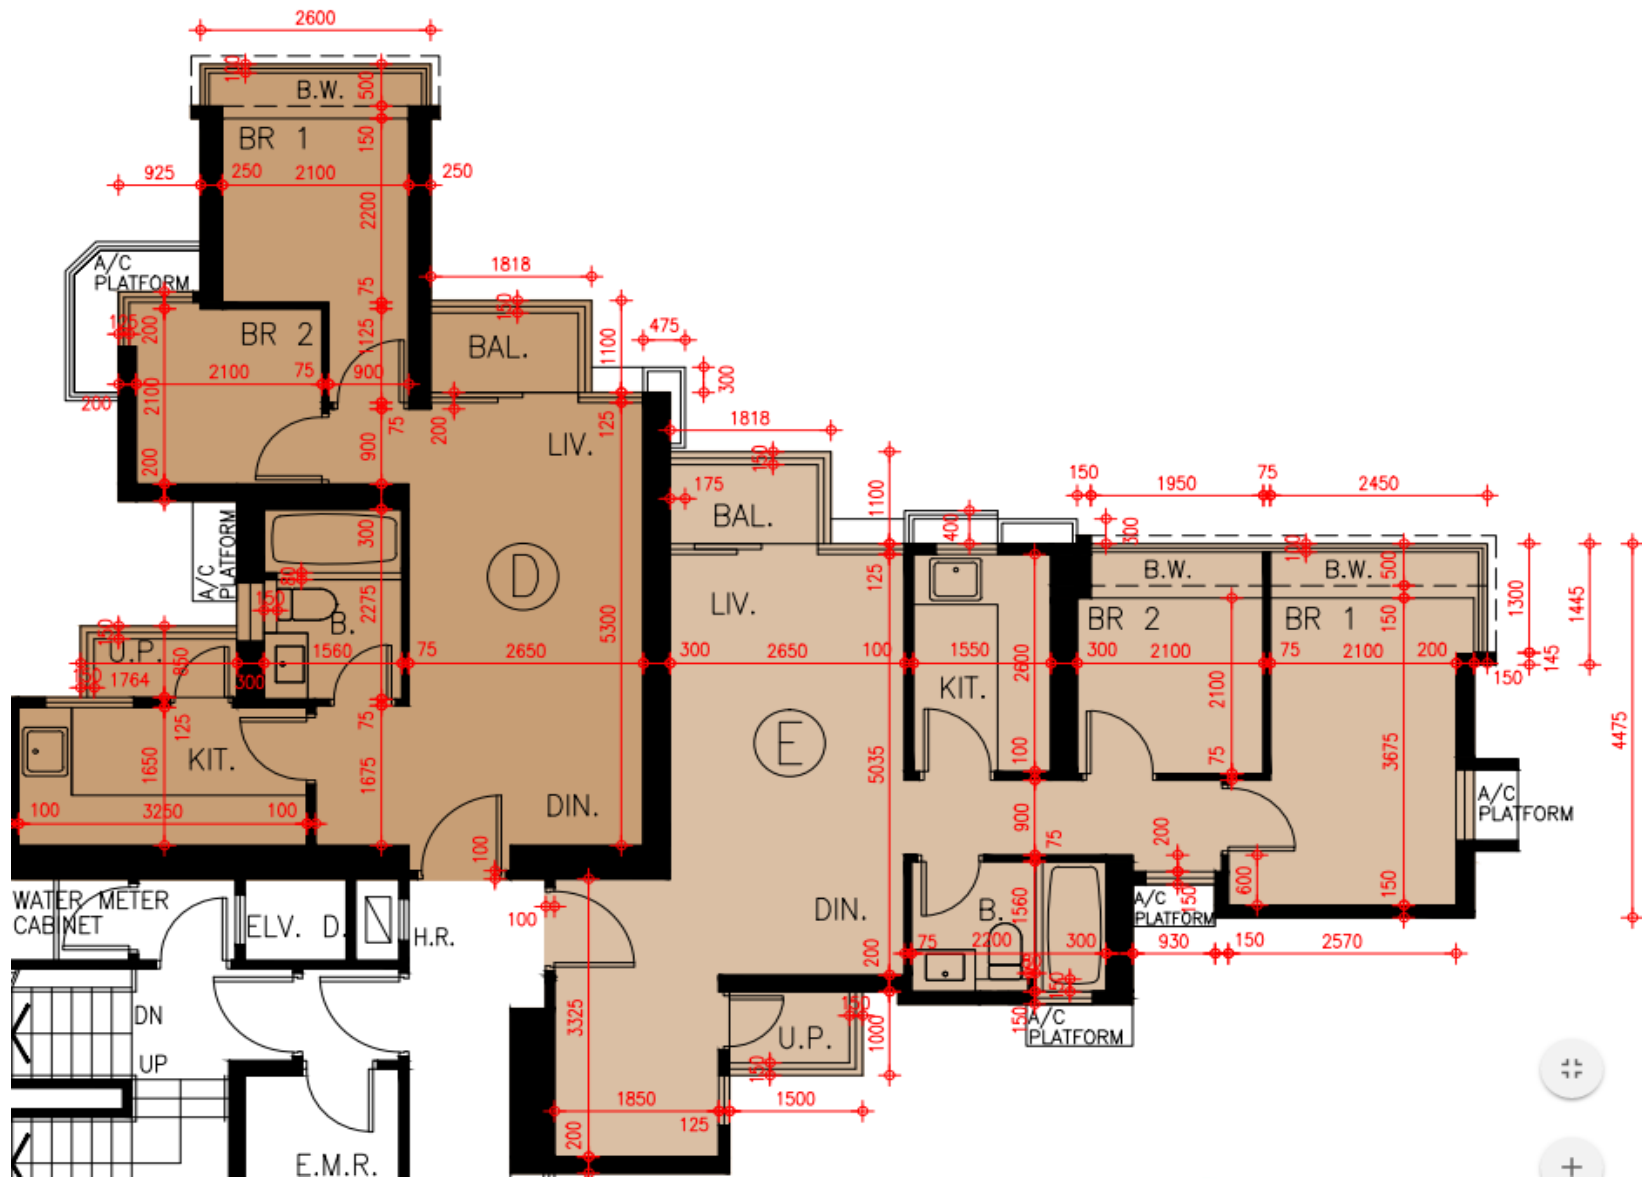

Grand Yoho- 9座43,45-48樓

D,E單位平面圖

實用面積:

D: 519呎

E: 592呎

*本單位平面圖只作參考及內部使用。