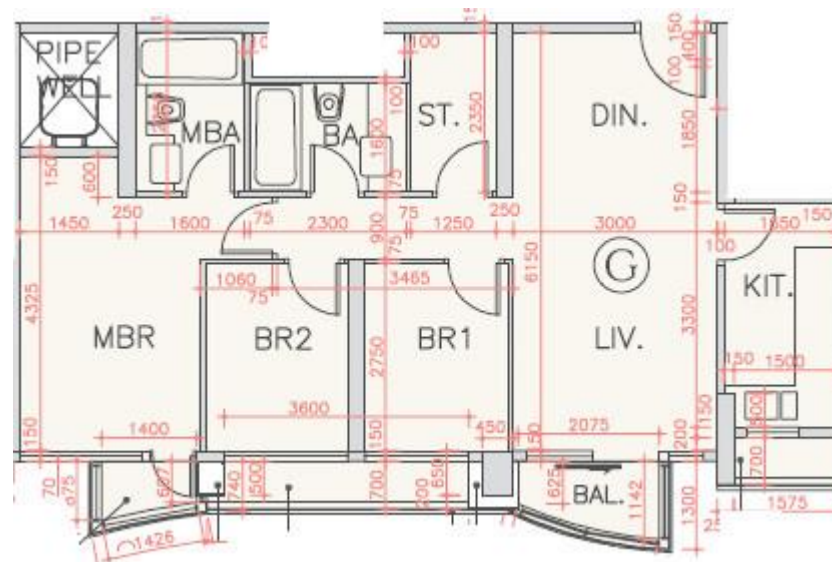

海翩滙 The Papillons 1座

3樓、5至10樓G室實用面積:

單位：792呎

露台：28呎

工作平台：16呎

*本單位平面圖只作參考及內部使用。