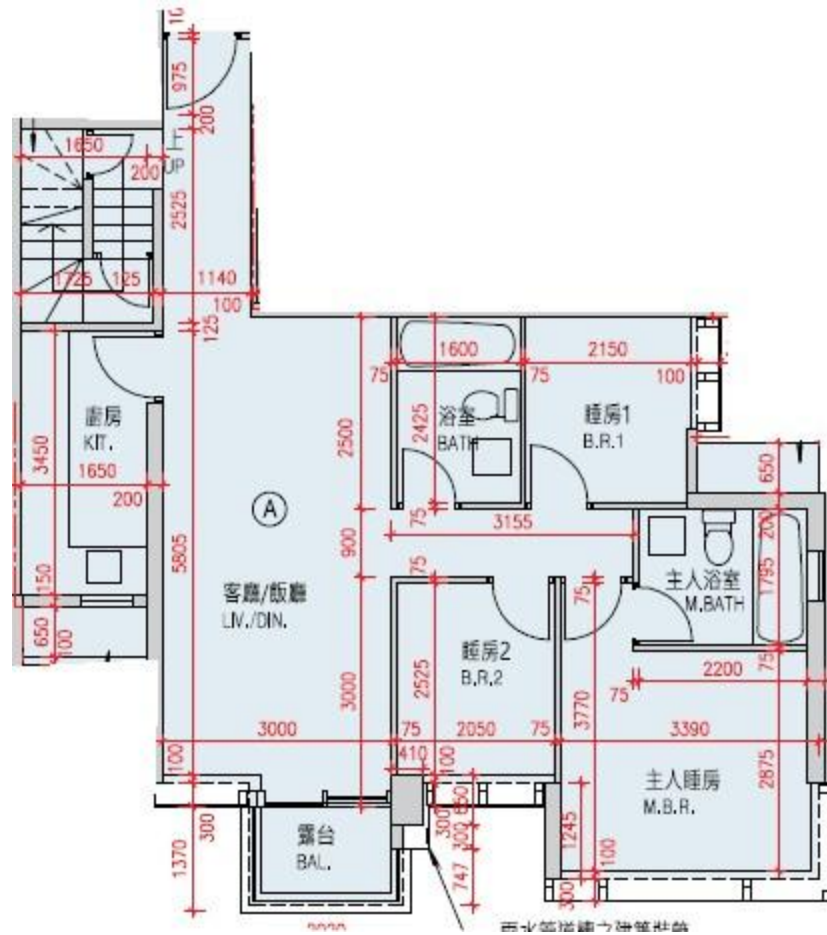

Monterey

第6A座

19樓A室-單位平面圖

實用面積:843呎

*本單位平面圖只作參考及內部使用。