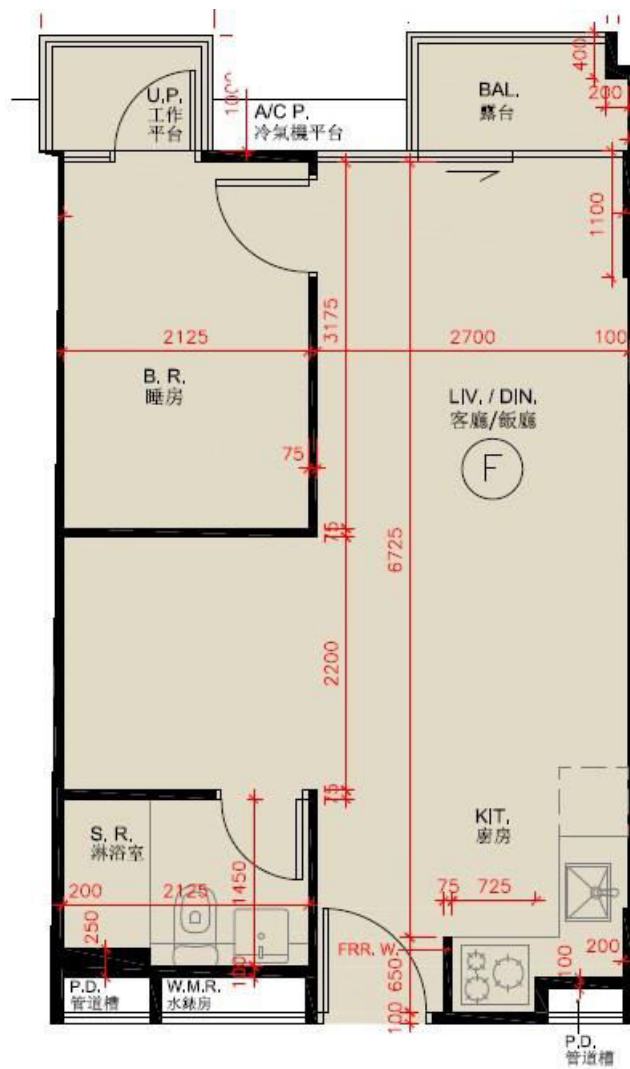

尚澄第3座

2樓F室

實用面積:438呎

露台:22呎

工作平台:16呎

*本單位平面圖只作參考及內部使用。