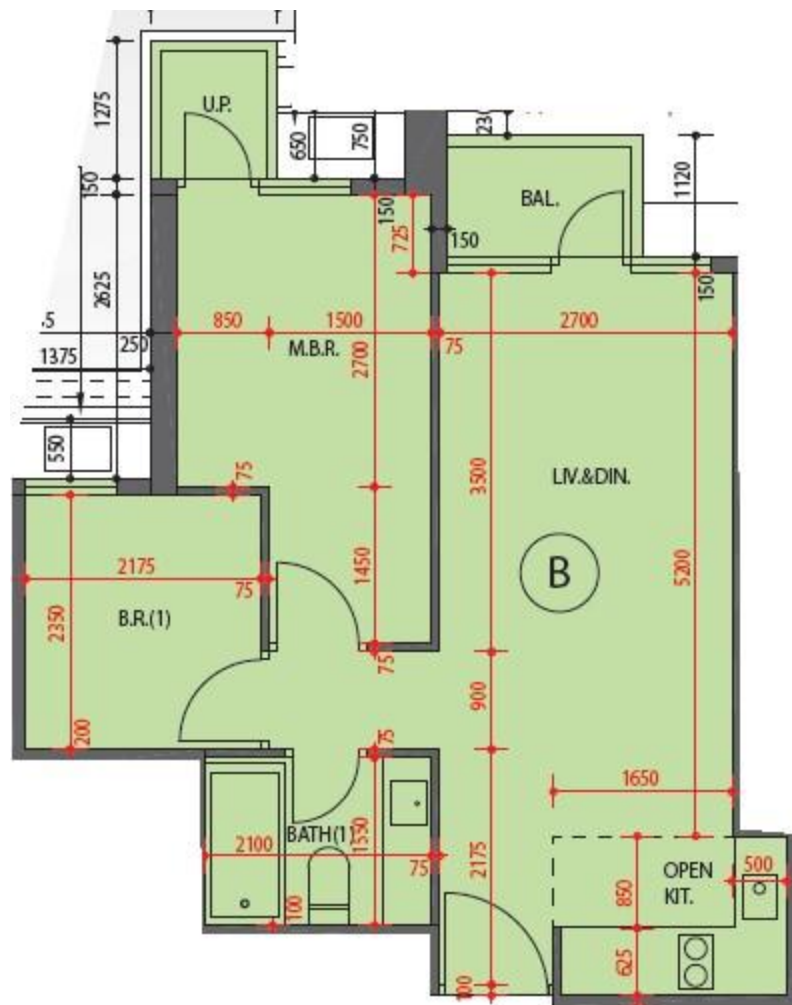

朗屏8號 The Spectra
3座1樓B室-單位平面圖
實用面積:491呎
露台:22呎

*本單位平面圖只作參考及內部使用。