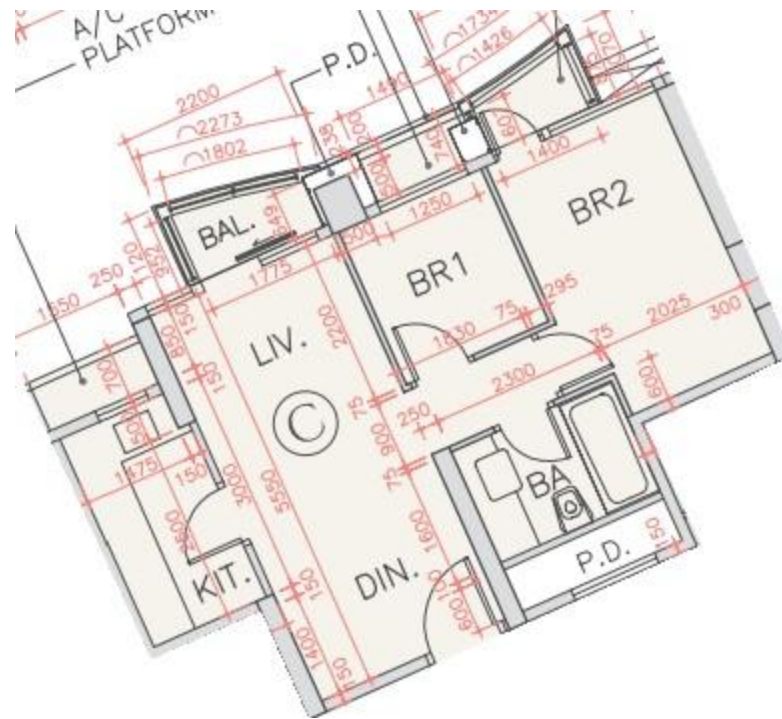

海翩滙 The Papillons 7座

2至16樓C室實用面積:

單位：518呎

露台：22呎

工作平台：16呎

*本單位平面圖只作參考及內部使用。