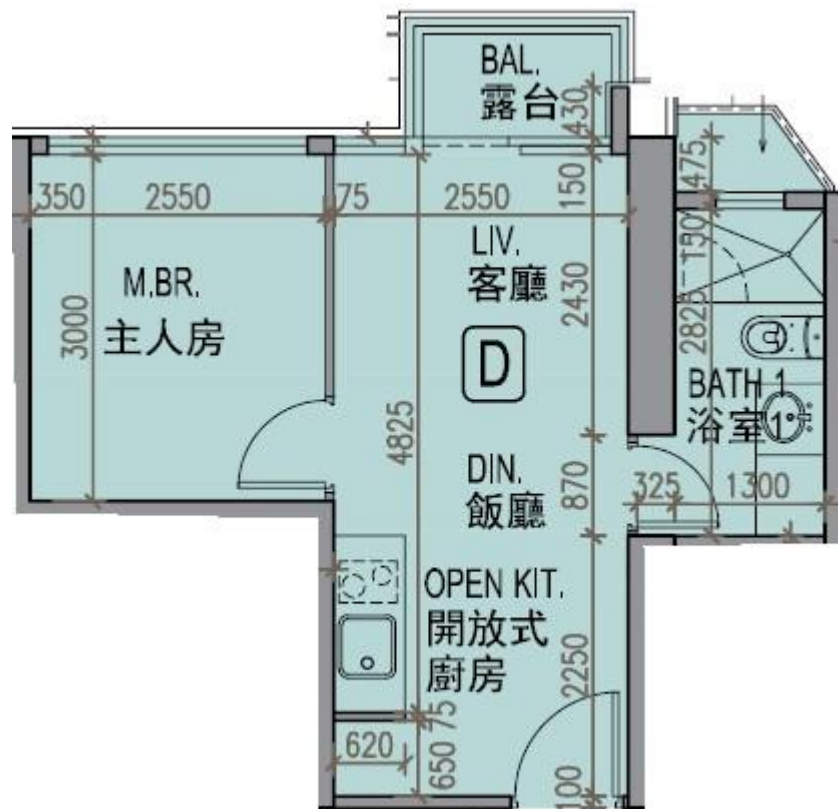

龍譽 Vibe Centro
第1B座
1樓D室-單位平面圖
實用面積:358呎
露台:22呎

*本單位平面圖只作參考及內部使用。