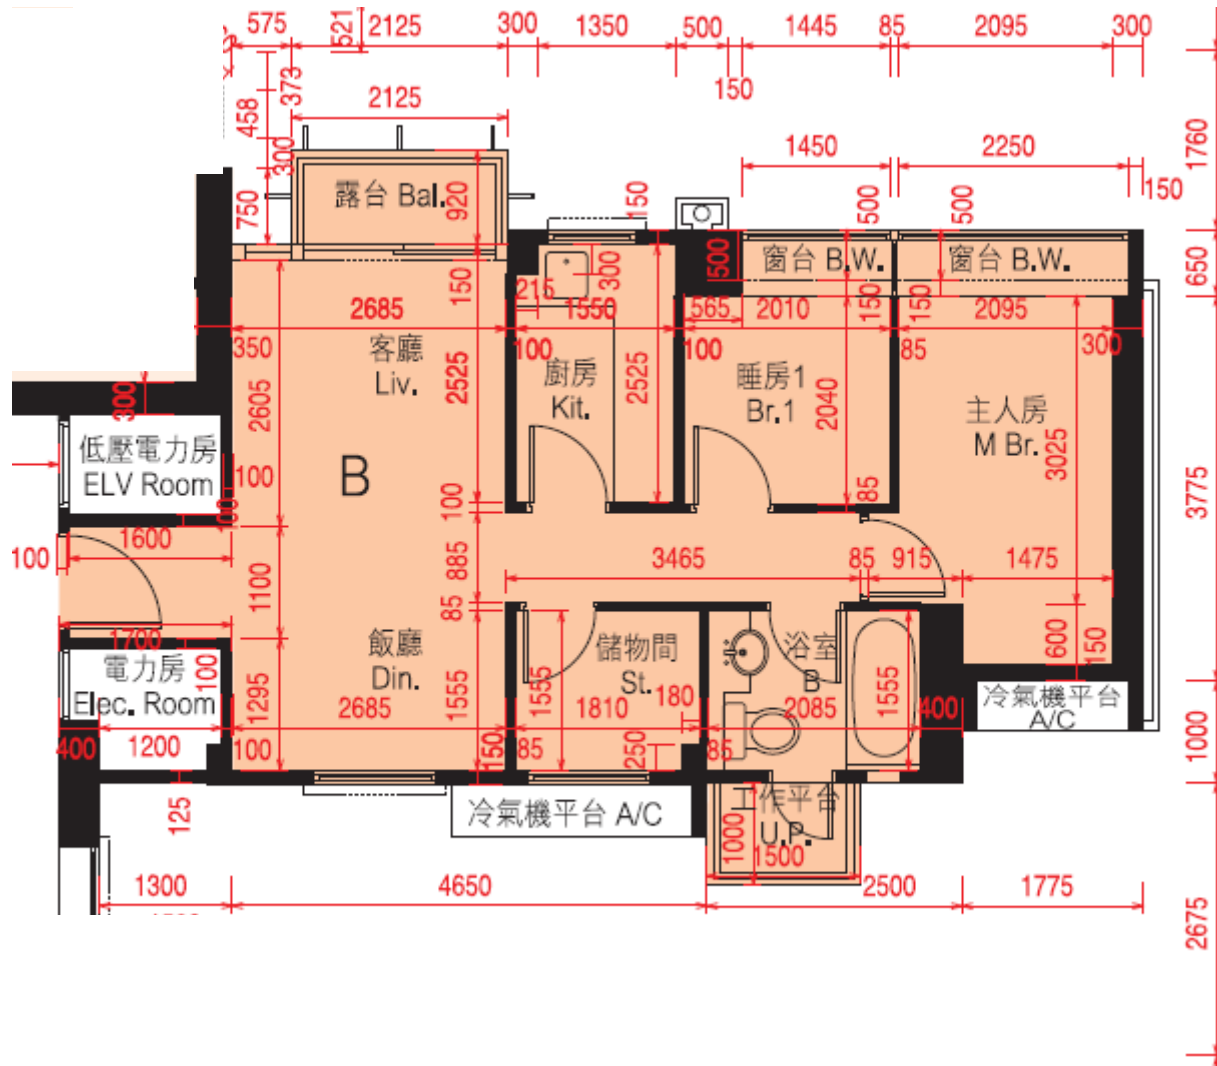

迎海·星灣御 第16座

5-9,12,15-17,20-23樓

B單位平面圖

實用面積:546呎

*本單位平面圖只作參考及內部使用。

Pricerite 實惠