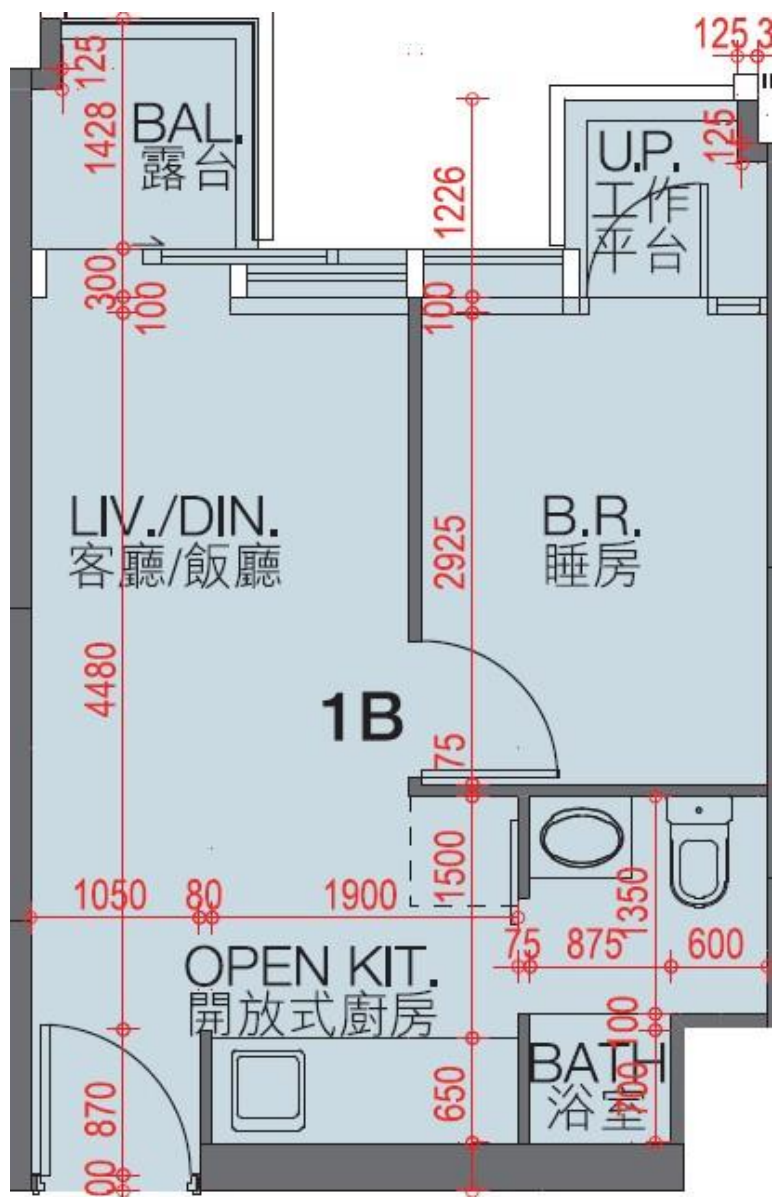

# 翰林峰 Novum West

1座28-33, 35-38樓B室-單位平面圖

實用面積: 334呎

露台: 22呎

工作平台: 16呎

\*本單位平面圖只作參考及內部使用。