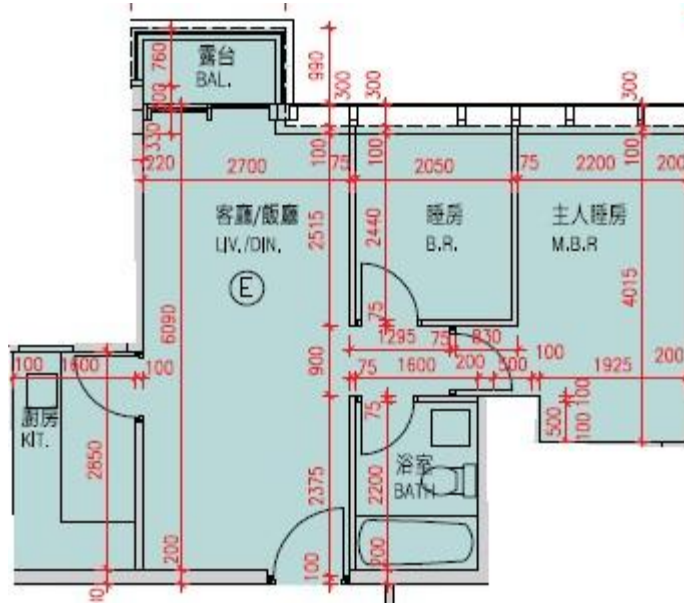

Monterey

第7B座

5-12,15樓E室-單位平面圖

實用面積:524呎

*本單位平面圖只作參考及內部使用。