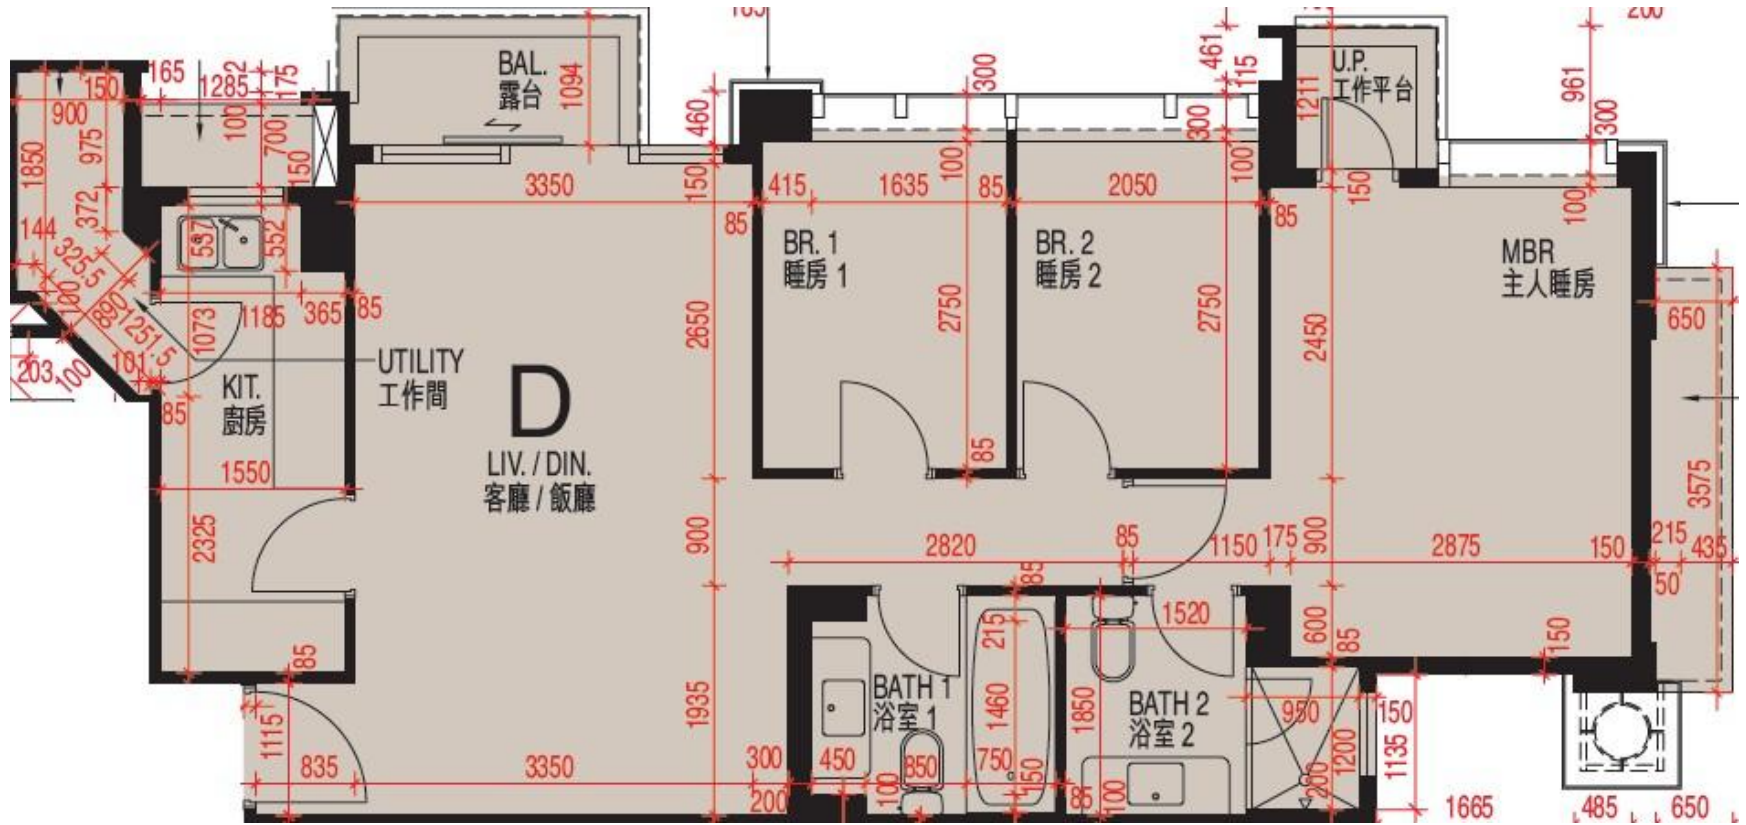

MY CENTRAL 19-20樓D室-單位平面圖

實用面積: 829呎

露台: 30呎

工作平台: 16呎

*本單位平面圖只作參考及內部使用。