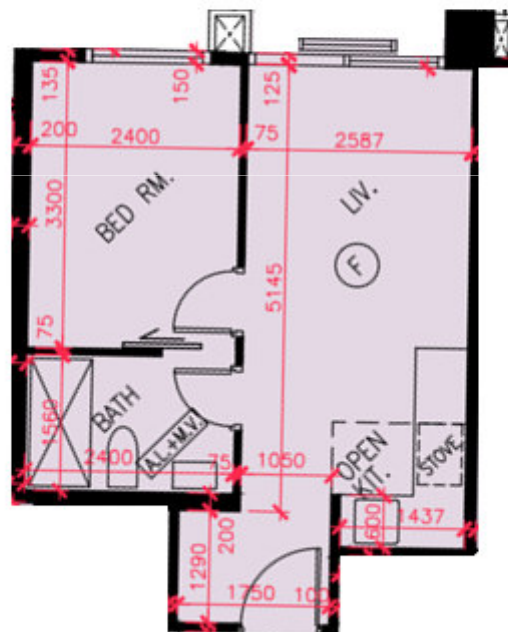

天晉III B
天晉III B 1A座三樓F單位平面圖
實用面積:336呎

*本單位平面圖只作參考及內部使用