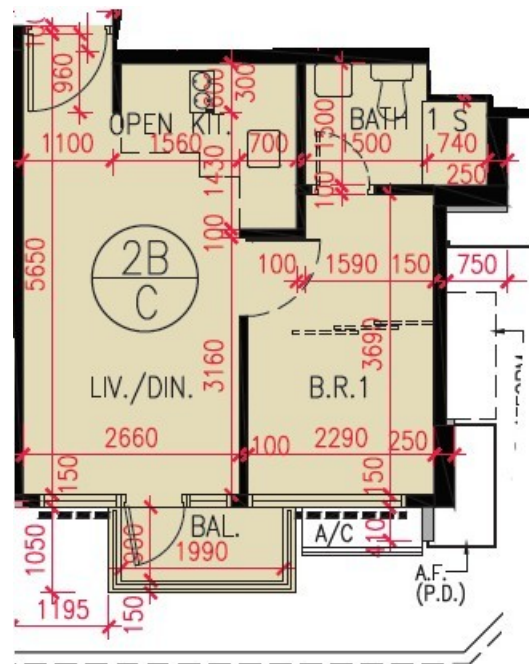

匯璽 2B 座

7-12,15-23,25-26,28-33,35-43,45-51 樓 C 室

實用面積 :362 呎

露台 :26 呎

* 本單位平面圖只作參考及內部使用。