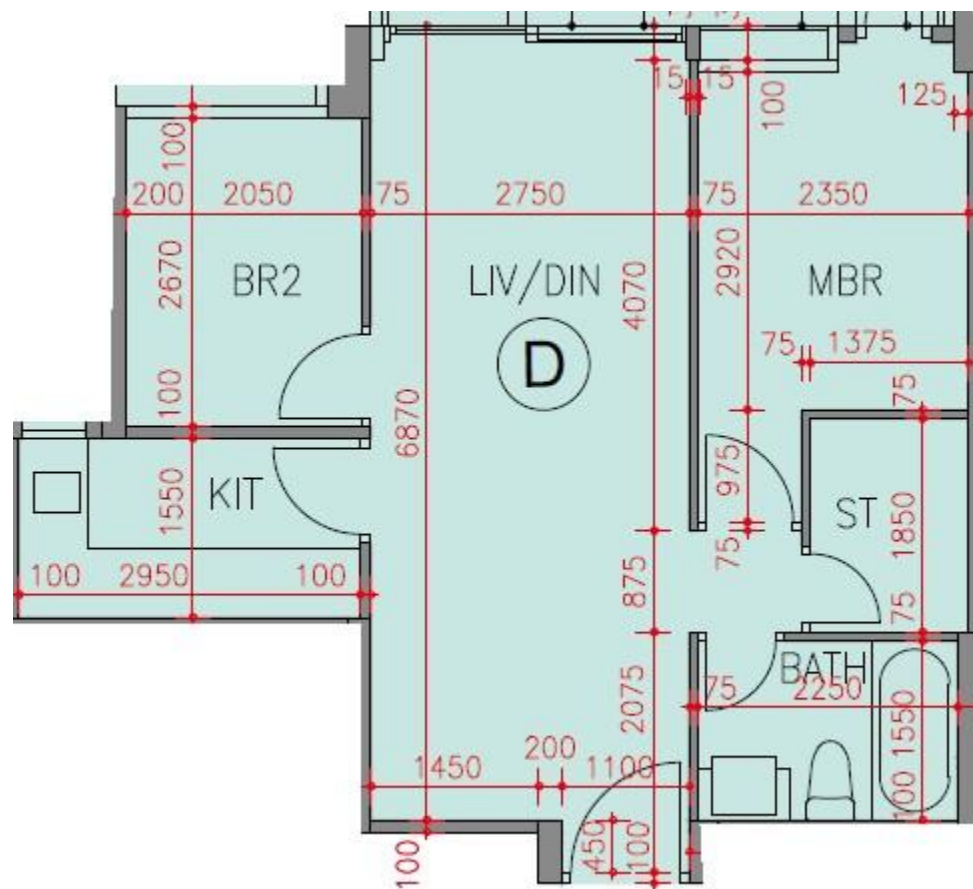

逸瓏海匯 Park Mediterranean

第3座

G樓D室-單位平面圖

實用面積:581呎

露台:22呎

\*本單位平面圖只作參考及內部使用。