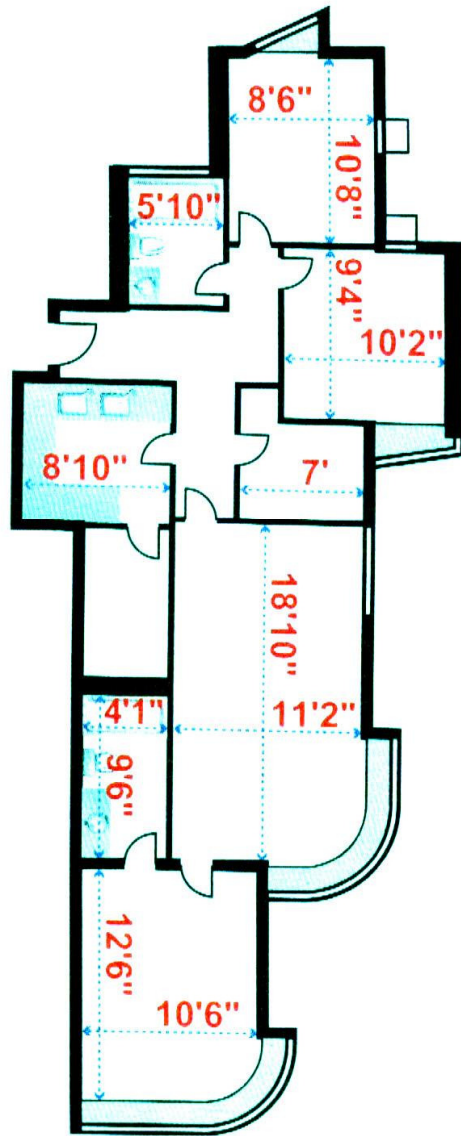

尖沙嘴 嘉文花園 1022 尺  
3 座中層 A 室

間隔：3房2廳（連套房）及  
多用途房

樓底高度：8'7"

尺寸量度自3座中層A室