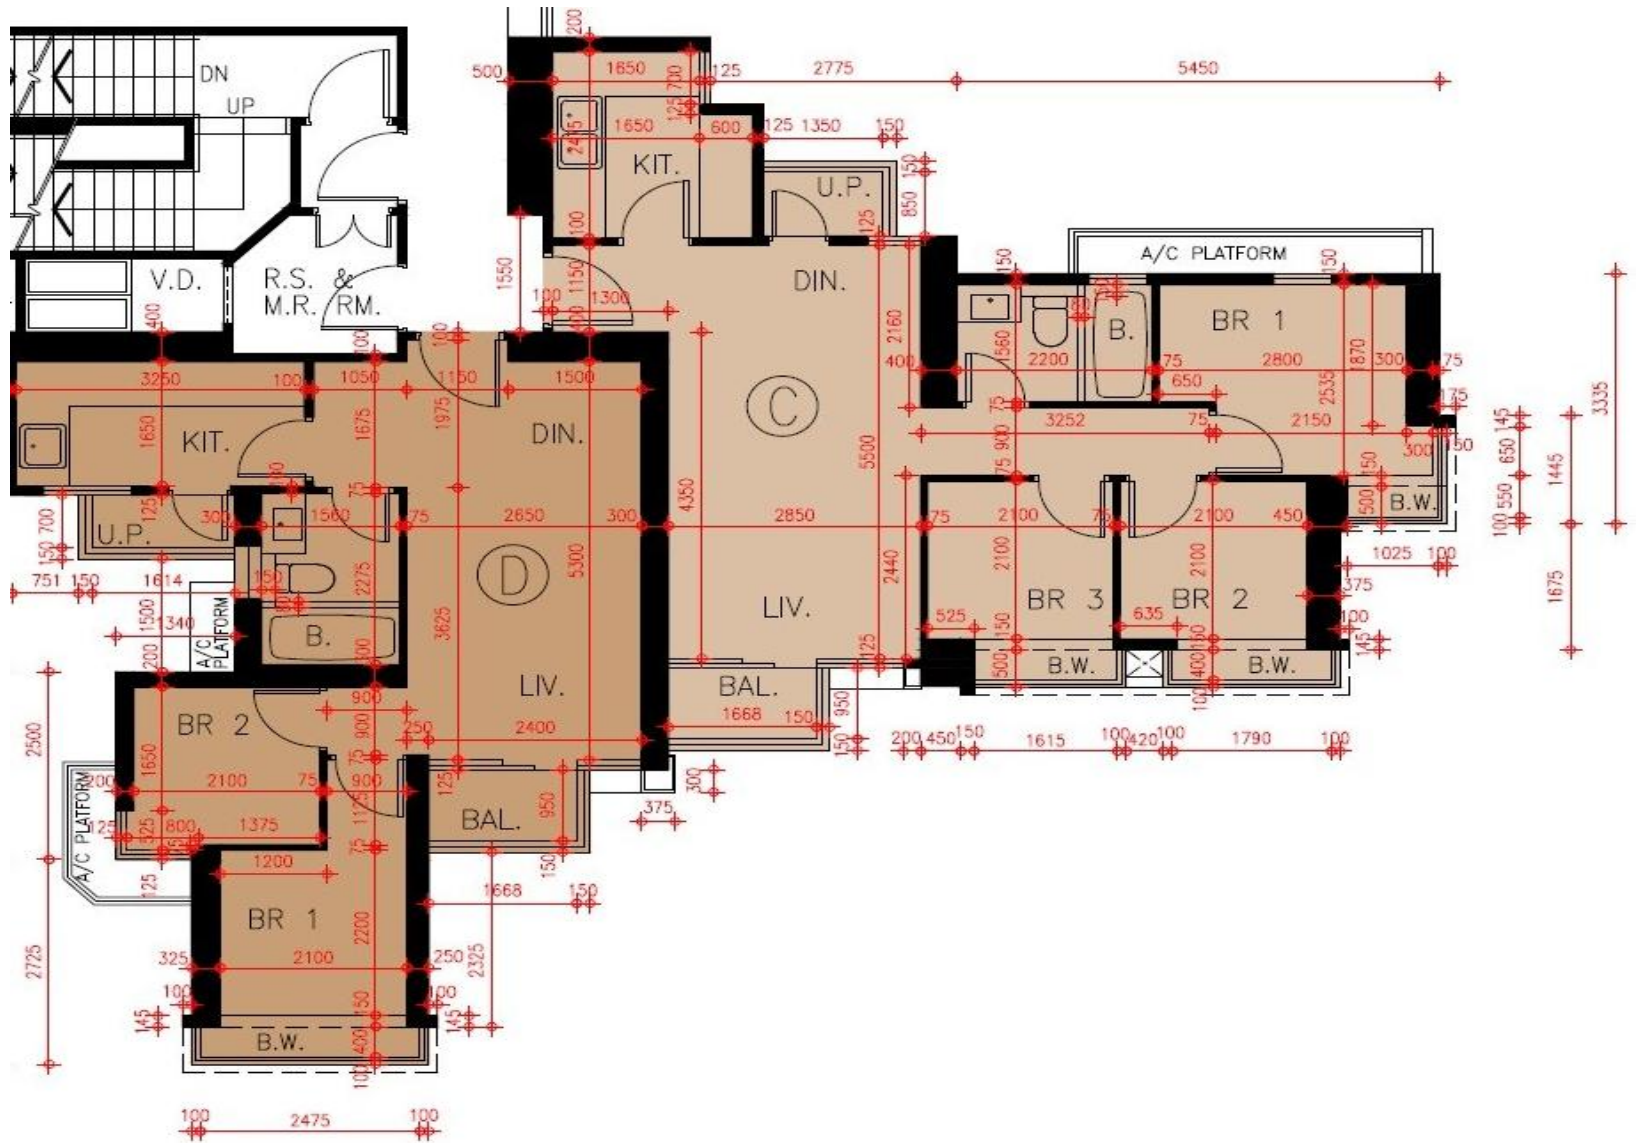

Grand Yoho- 1座41-42樓

C,D 單位平面圖

實用面積:

C: 616呎

D: 514呎

*本單位平面圖只作參考及內部使用。

Pricerite 實惠