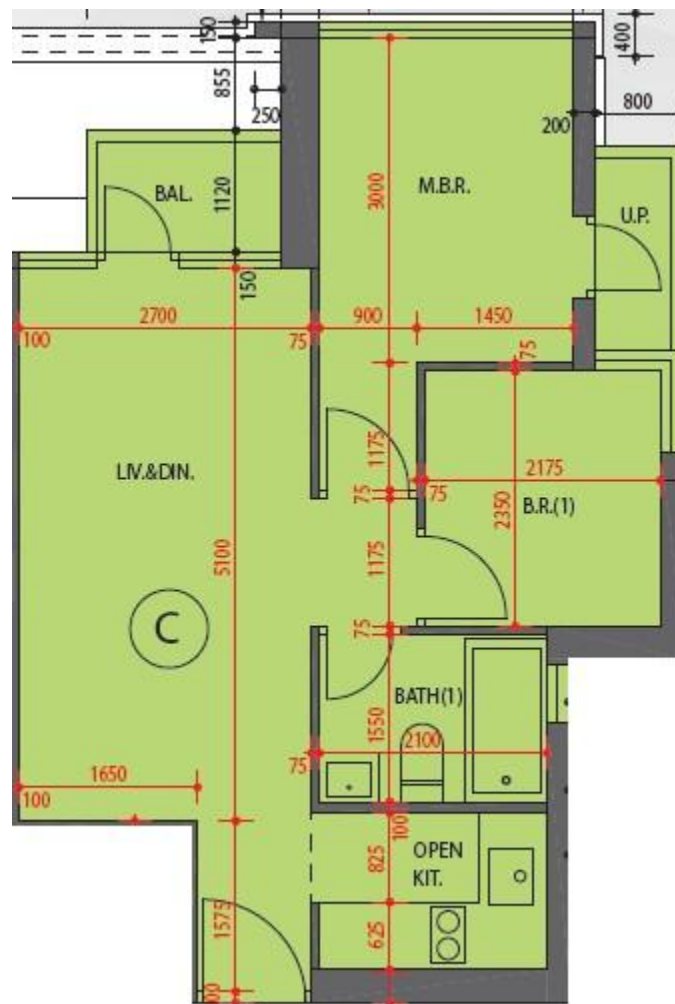

朗屏8號 The Spectra
5座1樓C室-單位平面圖
實用面積:493呎
露台:22呎

*本單位平面圖只作參考及內部使用。