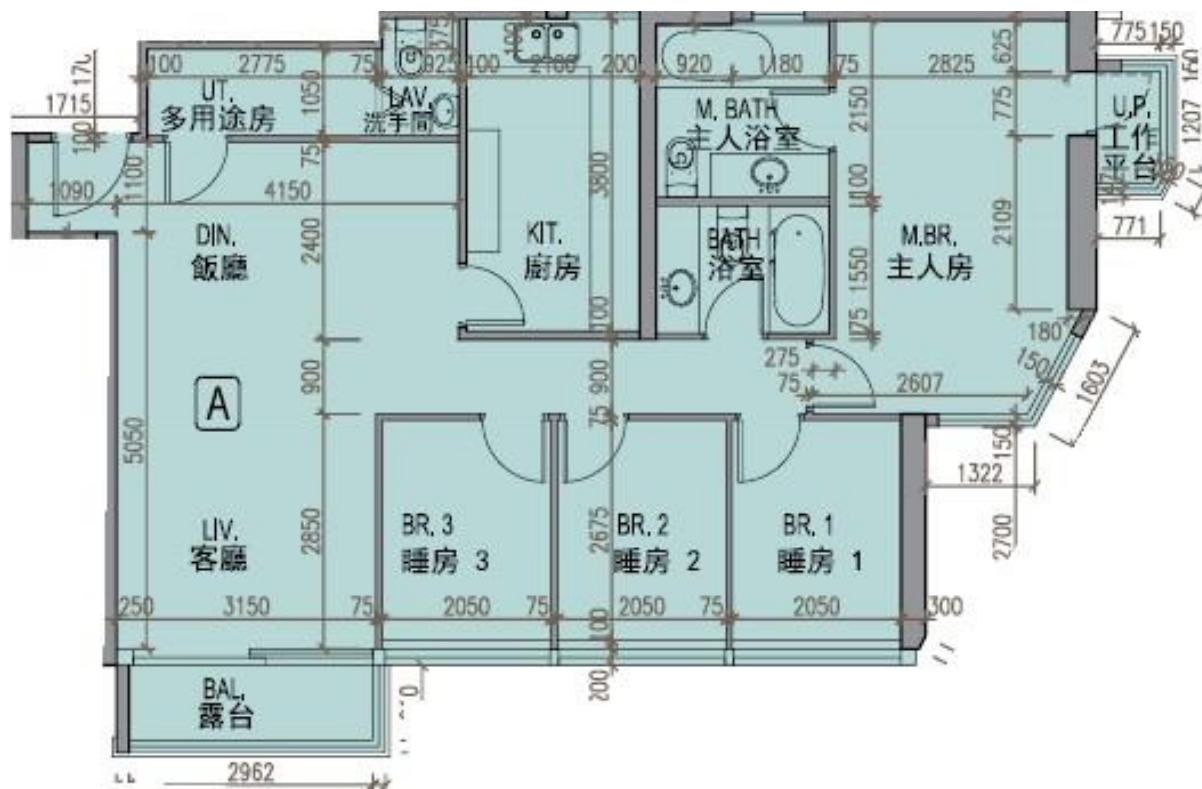

龍譽 Vibe Centro

第2B座

6-12,15-21樓A室-單位平面圖

實用面積:1010呎

露台:37呎

*本單位平面圖只作參考及內部使用。