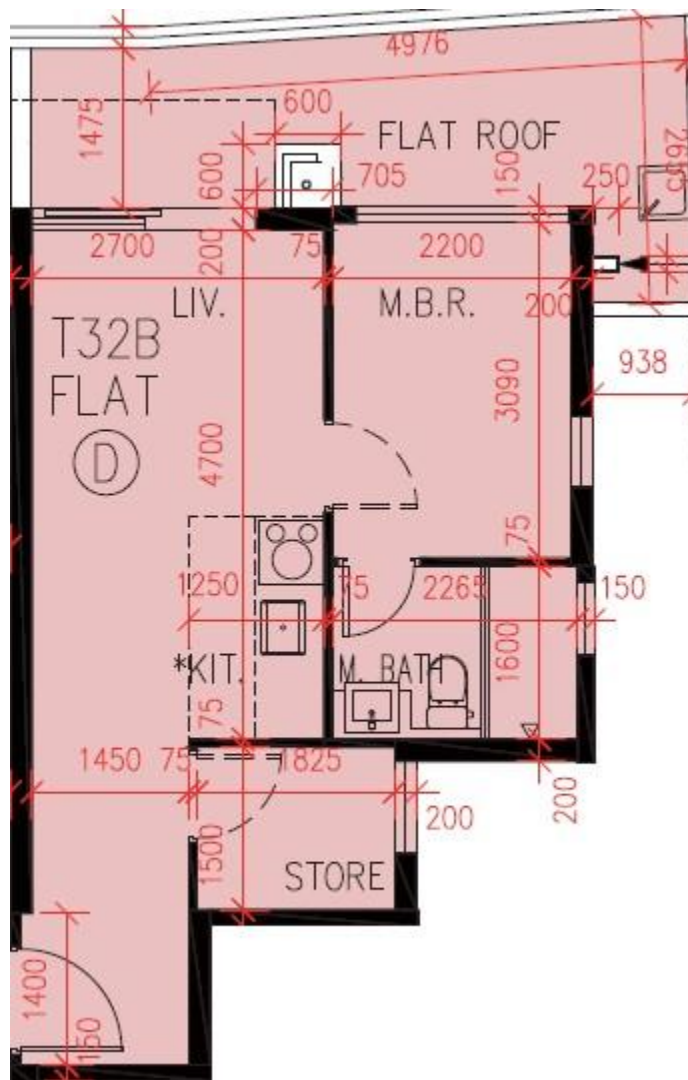

PARK YOHO Milano
32B座1樓D室-單位平面圖

實用面積:380呎

露台: 0呎

工作平台: 0呎

*本單位平面圖只作參考及內部使用。