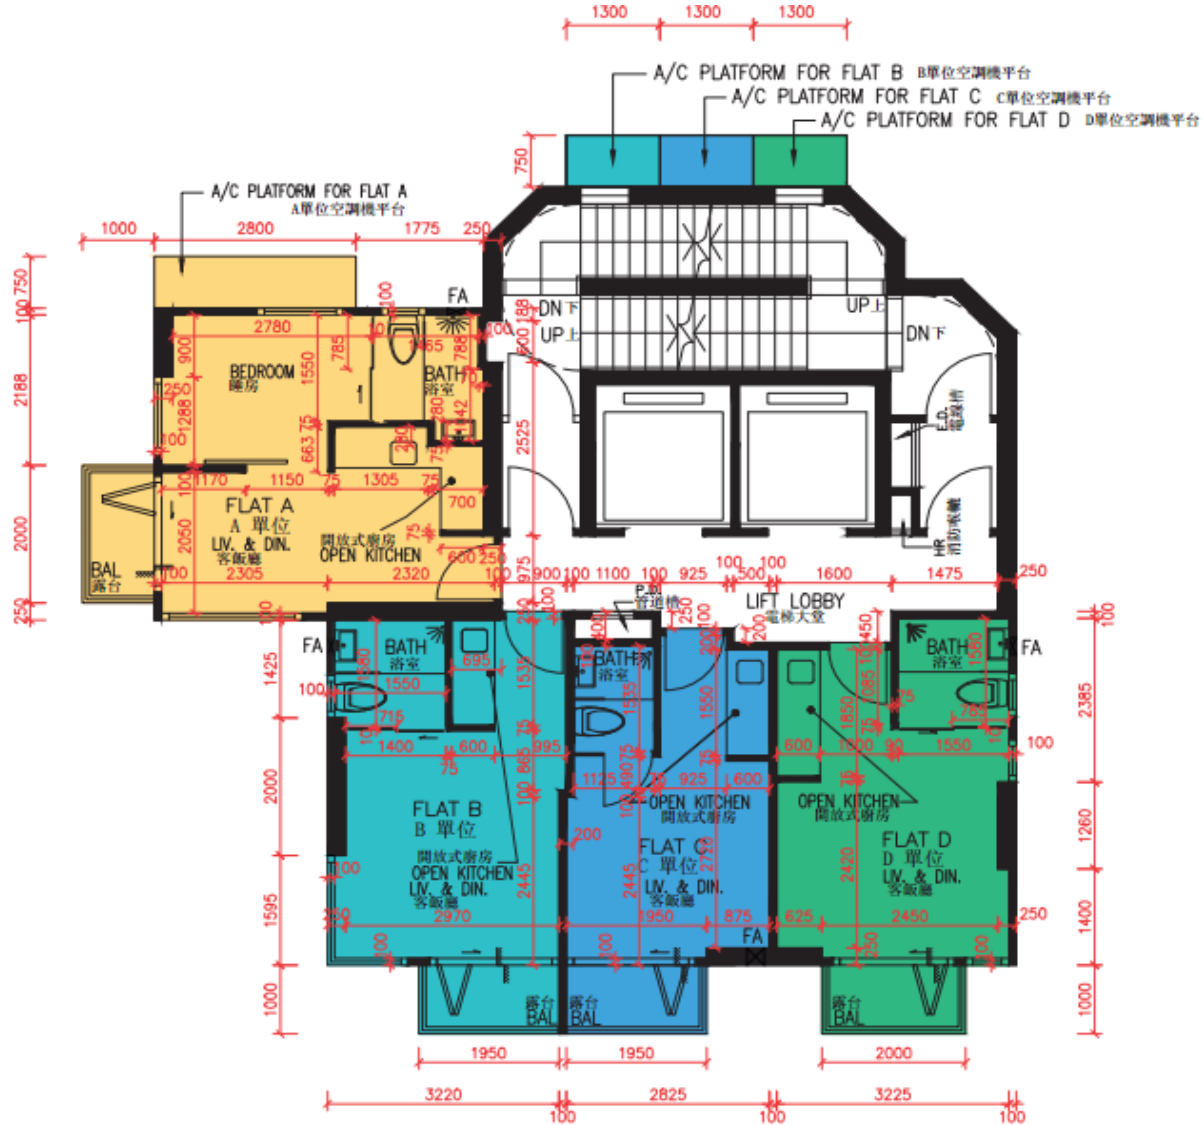

AVA 62 – 28樓

A,B,C,D單位平面圖

實用面積:

A: 253呎

B: 206呎

C: 170呎

D: 200呎

*本單位平面圖只作參考及內部使用。