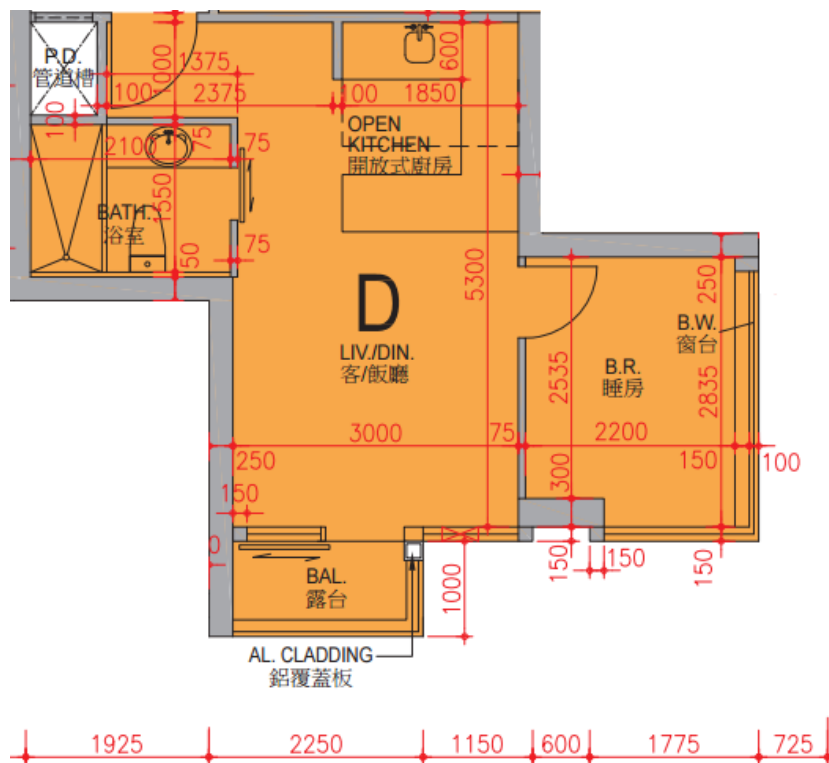

喜點

5樓-12樓, 15樓-23樓, 25樓-26樓

D單位平面圖

實用面積:348呎

\*本單位平面圖只作參考及內部使用。

Pricerite 實惠