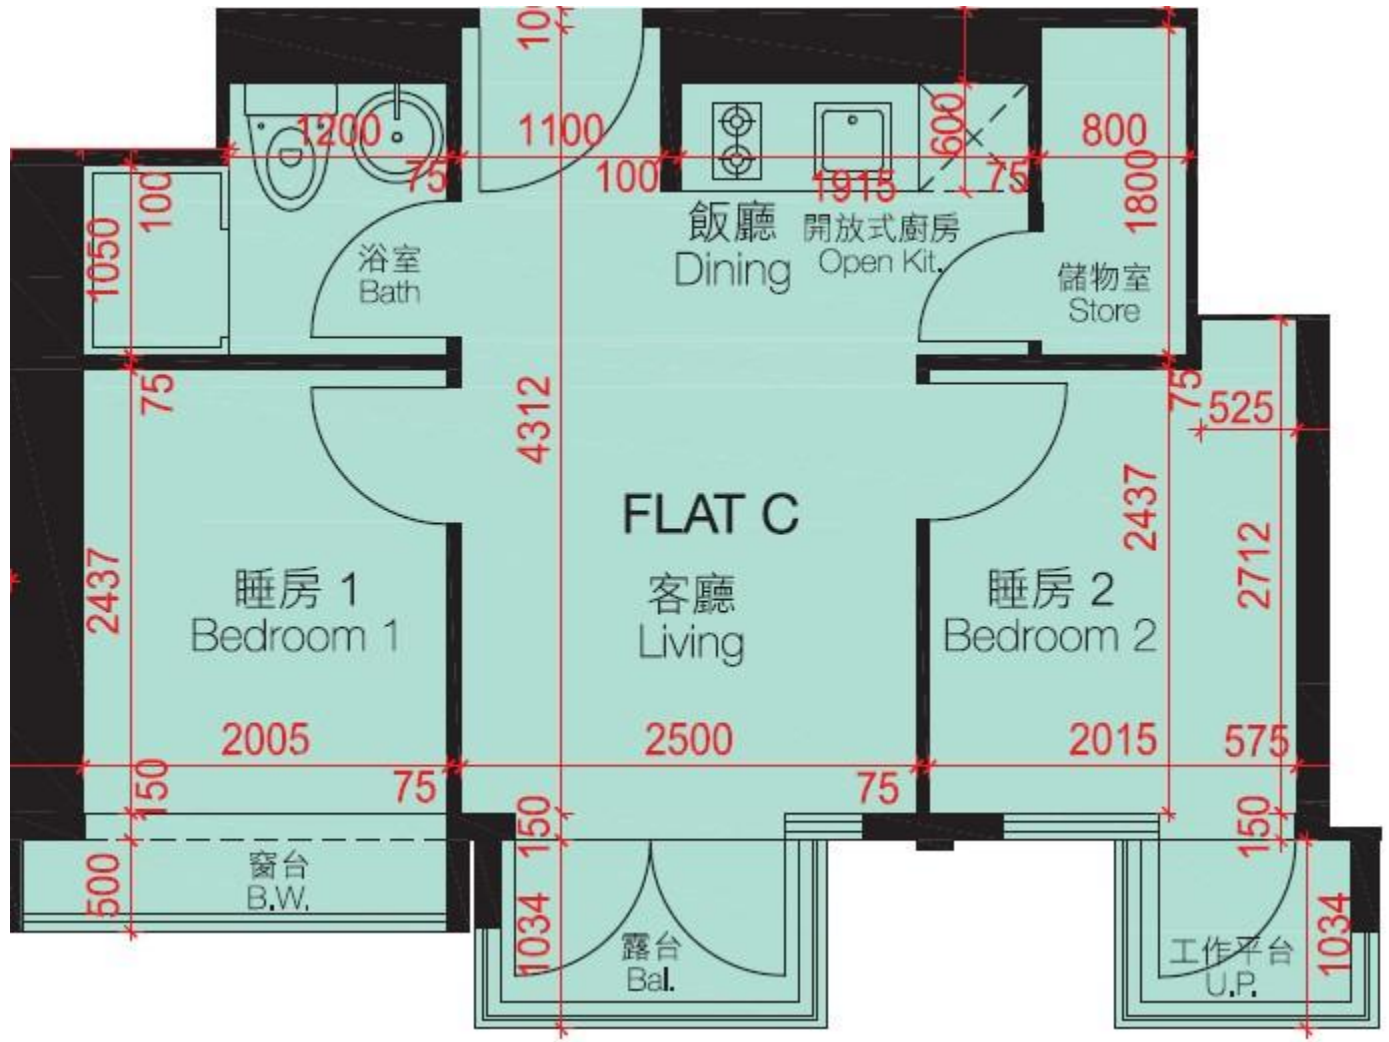

南昌一號 Park One
 26-28樓C室-單位平面圖
 實用面積:366呎

*本單位平面圖只作參考及內部使用。