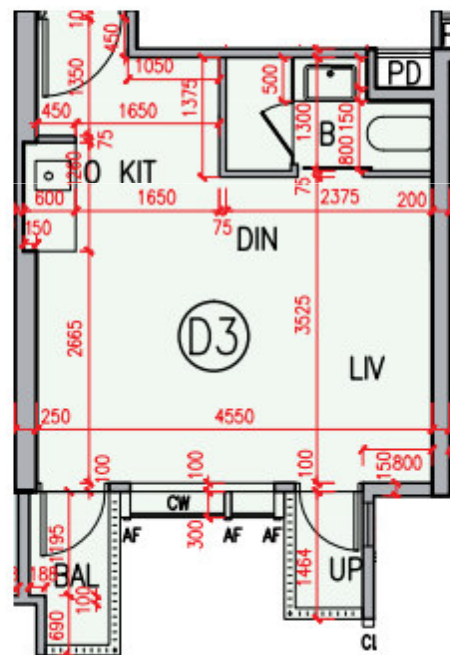

SKYPARK  
SKYPARK 五樓至十六樓D3單  
位平面圖  
實用面積:310呎

\*本單位平面圖只作參考及內部使用