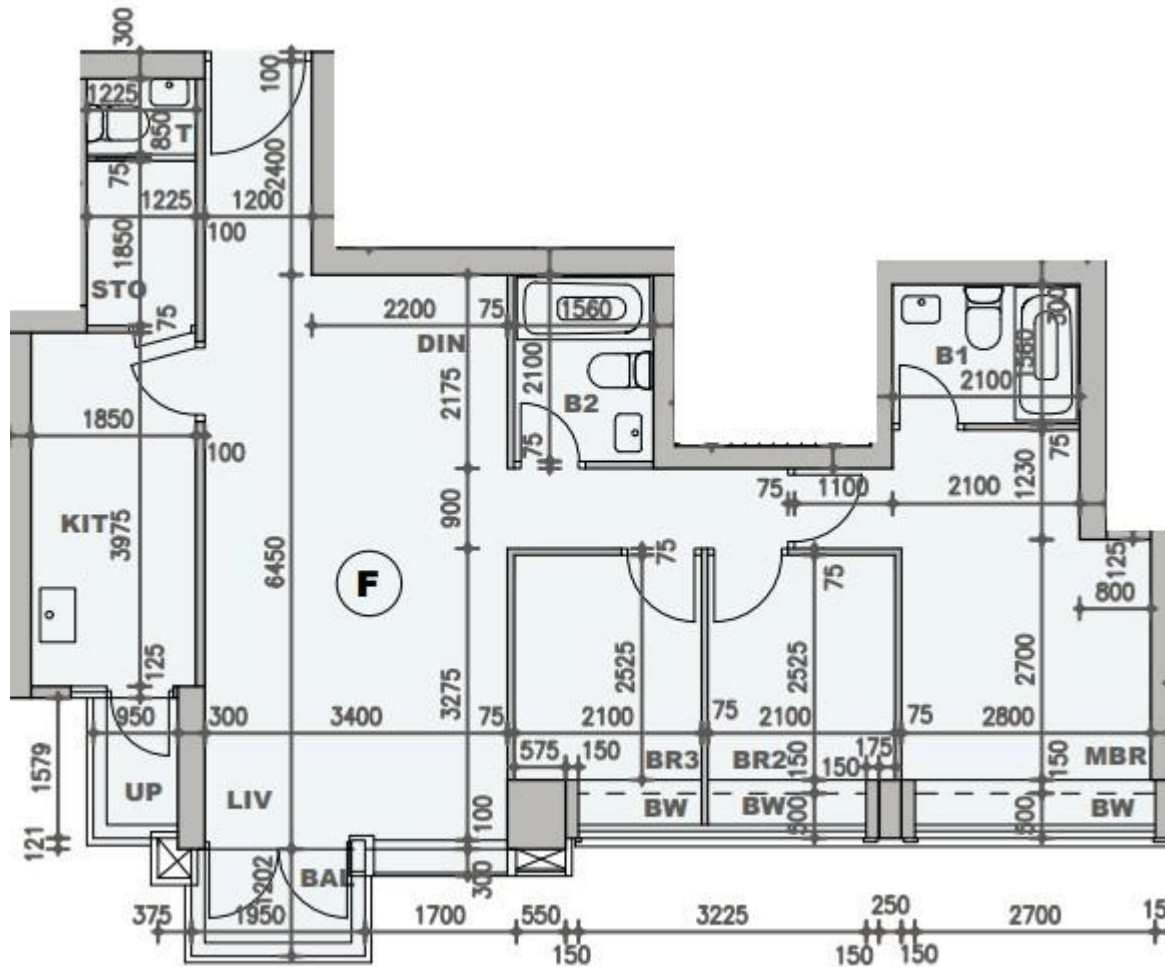

# 柏蔚山 Fleur Pavilia 3座

6至25樓F室實用面積:

單位：884呎

露台：25呎

工作平台：16呎

窗台：35呎

\*本單位平面圖只作參考及內部使用。